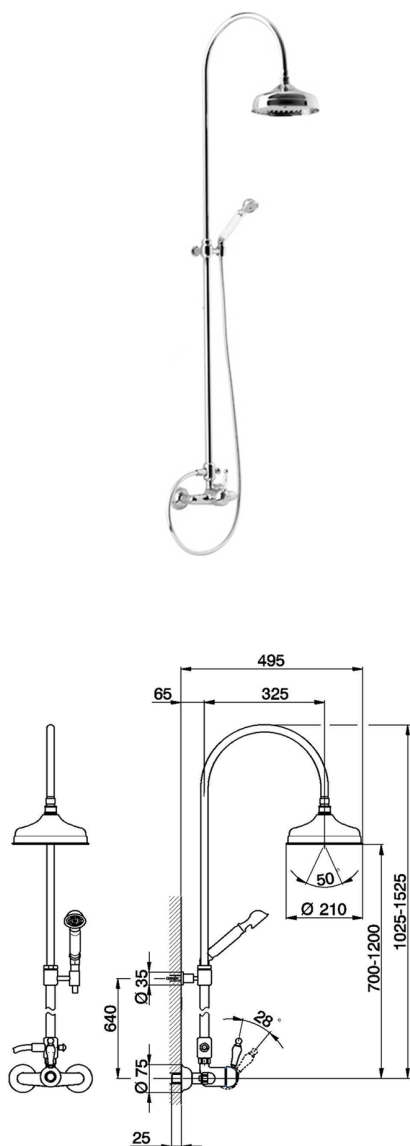

## Columna monomando ducha 2 funciones CROISSETTE\_CM004050

MODELO **CM004050**

Columna monomando ducha 2 funciones,desviador 2 salidas,columna telescópica,con soporte duchita fijo,duchita una función clásica Ø53 mm de Latón,rociador redondo Ø210 mm de Latón,flexible de Latón 150 cm

ACABADOS DISPONIBLES

**21** 21 Cromo

**27** 27 Bronce Viejo

**2G** 2G Oro Viejo

**2W** 2W Oro Cepillado

CARACTERÍSTICAS

Recambio Cartucho **ZZ92909000**

**Cartucho Monomando 43 mm**