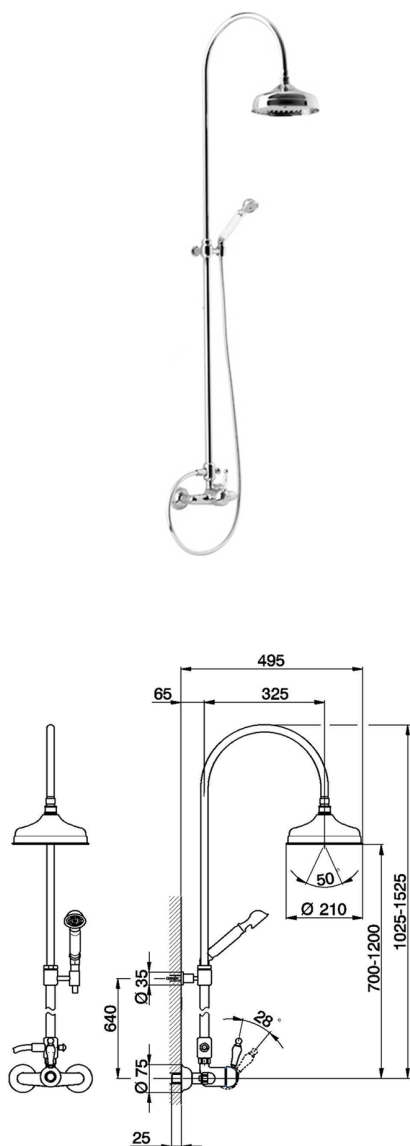

Columna monomando ducha 2 funciones CROISETTE_CM004050

MODELO **CM004050**

Columna monomando ducha 2 funciones,desviador 2 salidas,columna telescópica,con soporte duchita fijo,duchita una función clásica Ø53 mm de Latón,rociador redondo Ø210 mm de Latón,flexible de Latón 150 cm

ACABADOS DISPONIBLES

21 21 Cromo

27 27 Bronce Viejo

2G 2G Oro Viejo

2W 2W Oro Cepillado

CARACTERÍSTICAS

Recambio Cartucho **ZZ92909000**

Cartucho Monomando 43 mm