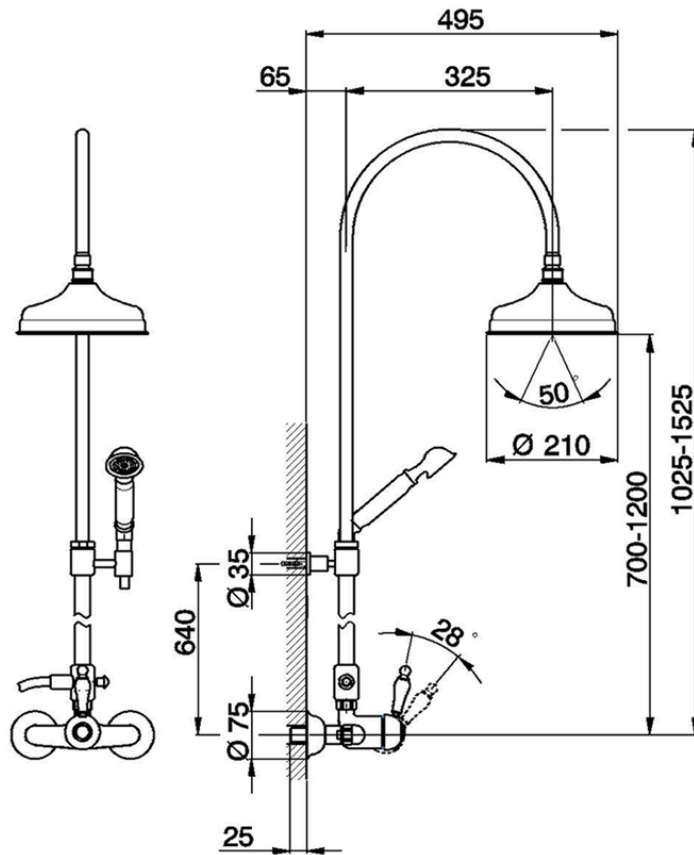

Columna monomando ducha 2 funciones CROISETTE_CM004050

CM004050

<https://es.huberitalia.com/columna-monomando-ducha-2-funciones-croisette-cm004050>

2026-06-15