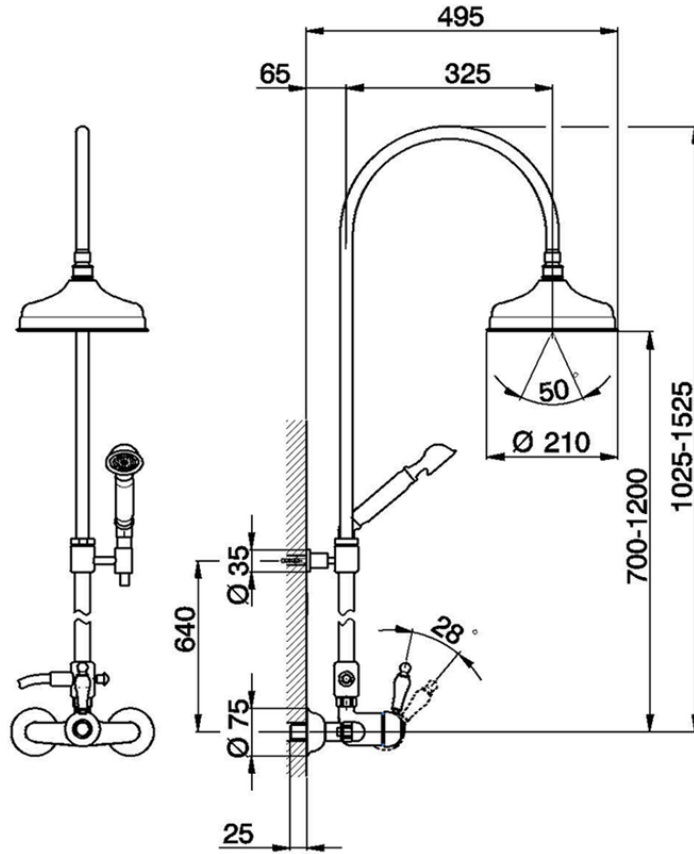

Columna monomando ducha 2 funciones CROISETTE\_CM004050

CM004050

<https://es.huberitalia.com/columna-monomando-ducha-2-funciones-croisette-cm004050>

2026-04-30