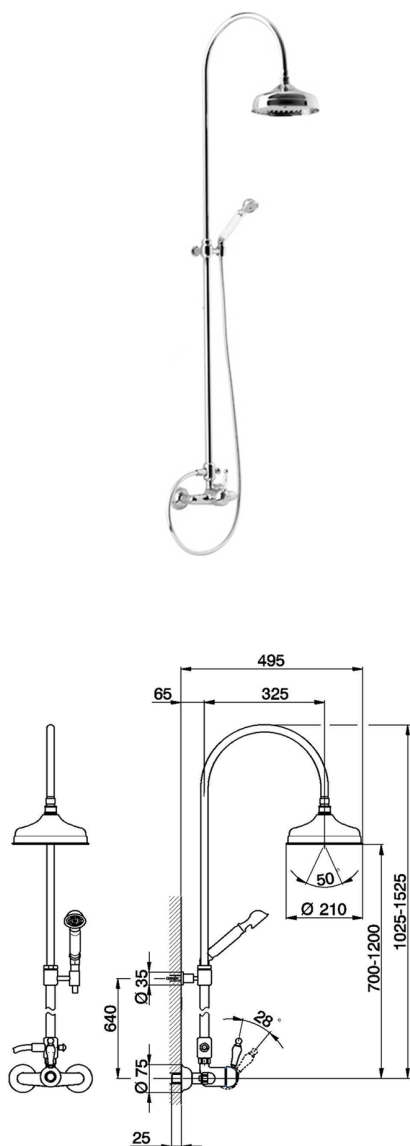

## Columna monomando ducha 2 funciones CROISETTE\_CM004050

MODELO **CM004050**

Columna monomando ducha 2 funciones,desviador 2 salidas,columna telescópica,con soporte duchita fijo, duchita una función clásica Ø53 mm de Latón,rociador redondo Ø210 mm de Latón,flexible de Latón 150 cm

ACABADOS DISPONIBLES

**21** 21 Cromo

**27** 27 Bronce Viejo

**2G** 2G Oro Viejo

**2W** 2W Oro Cepillado

CARACTERÍSTICAS

Recambio Cartucho **ZZ92909000**

**Cartucho Monomando 43 mm**