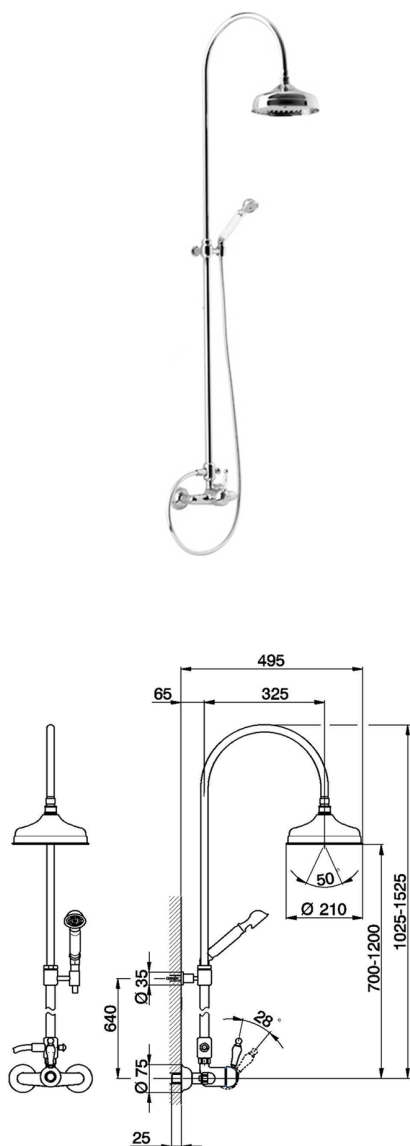

Columna monomando ducha 2 funciones CROISSETTE_CM004050

MODELO **CM004050**

Columna monomando ducha 2 funciones,desviador 2 salidas,columna telescópica,con soporte duchita fijo, duchita una función clásica Ø53 mm de Latón,rociador redondo Ø210 mm de Latón,flexible de Latón 150 cm

ACABADOS DISPONIBLES

21 21 Cromo

27 27 Bronce Viejo

2G 2G Oro Viejo

2W 2W Oro Cepillado

CARACTERÍSTICAS

Recambio Cartucho **ZZ92909000**

Cartucho Monomando 43 mm