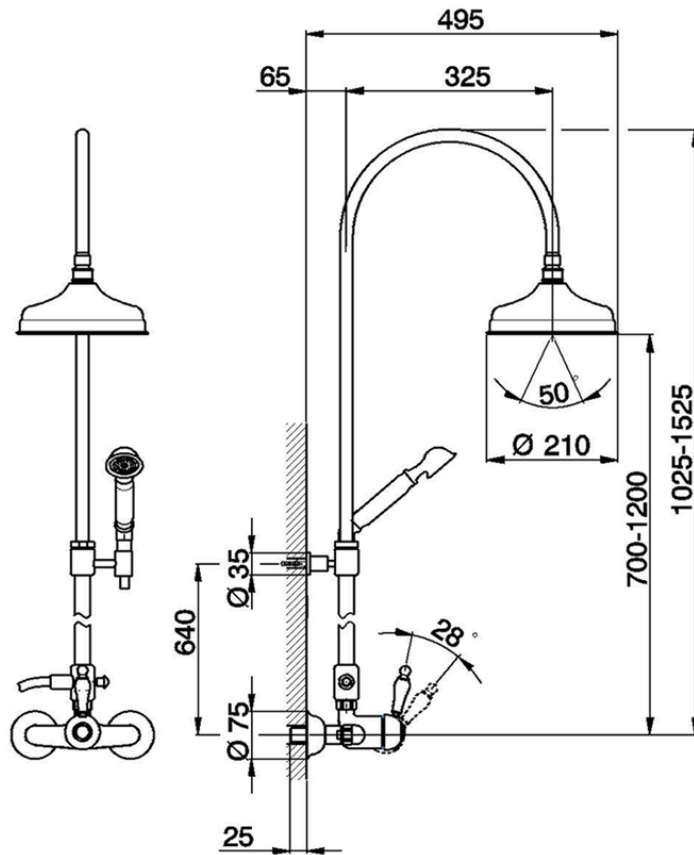

Columna monomando ducha 2 funciones CROISETTE_CM004050

CM004050

<https://es.huberitalia.com/columna-monomando-ducha-2-funciones-croisette-cm004050>

2026-06-17