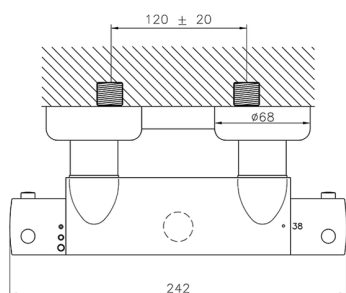

## Ducha termostática CLINIC&TECHNICAL\_223.01H.

MODELO **223.01H.**

Ducha termostática, sin conjunto ducha, entre-ejes 120 mm, conexión para flexible 1/2" M

ACABADOS DISPONIBLES

**CR** CR Cromo

CARACTERÍSTICAS

Recambio Cartucho **24.04A.PP**

**Cartucho Termostático Plus P 8X20**