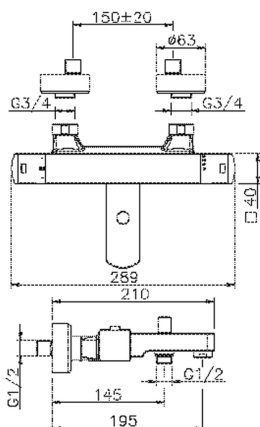

## Bañera termostática DADO\_DDT27010

MODELO **DDT27010**

Bañera termostática, sin conjunto ducha, conexión para flexible 1/2" M

ACABADOS DISPONIBLES

-  **21** 21 Cromo
-  **2B** 2B Níquel Brillo
-  **2F** 2F Níquel Cepillado
-  **40** 40 Negro Mate
-  **4Q** 4Q Blanco Mate

CARACTERÍSTICAS

Recambio Cartucho **22.04A.AR - ZZ97279004**

**Cartucho Termostático Argo 2 (filtro lungo)**