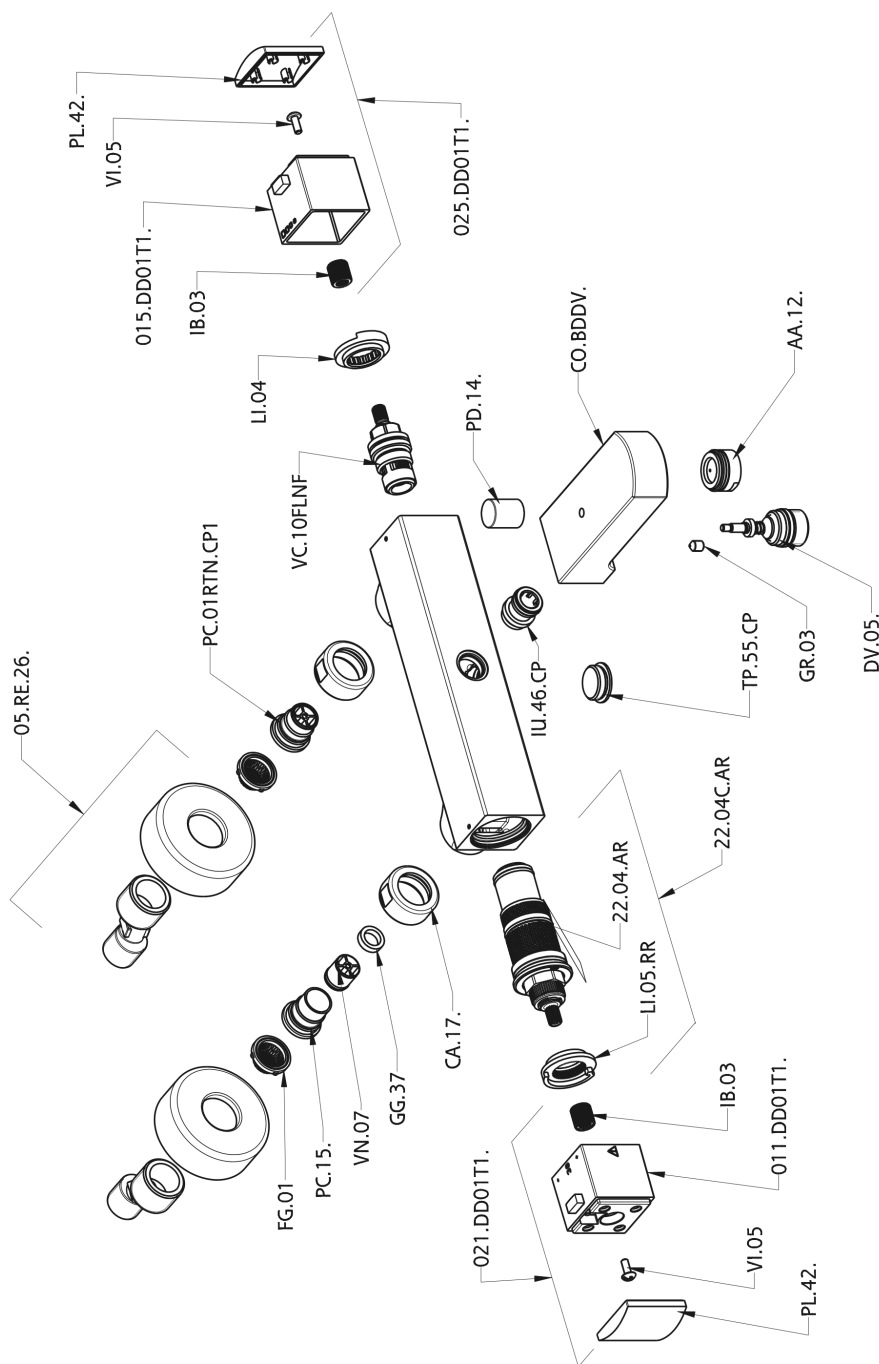

## Bañera termostática DADO\_DDT27010

MODELO **DDT27010**

Bañera termostática, sin conjunto ducha, conexión para flexible 1/2" M

ACABADOS DISPONIBLES

-  **21** 21 Cromo
-  **2B** 2B Níquel Brillo
-  **2F** 2F Níquel Cepillado
-  **40** 40 Negro Mate
-  **4Q** 4Q Blanco Mate

CARACTERÍSTICAS

Recambio Cartucho **22.04A.AR - ZZ97279004**

**Cartucho Termostático Argo 2 (filtro lungo)**

### SafeTouch

El sistema Huber SafeTouch mantiene el cuerpo de la grifería frío al cuerpo durante el uso.

## Bañera termostática DADO\_DDT27010

DDT27010

<https://es.huberitalia.com/banera-termostatica-dado-ddt27010>

2026-06-10