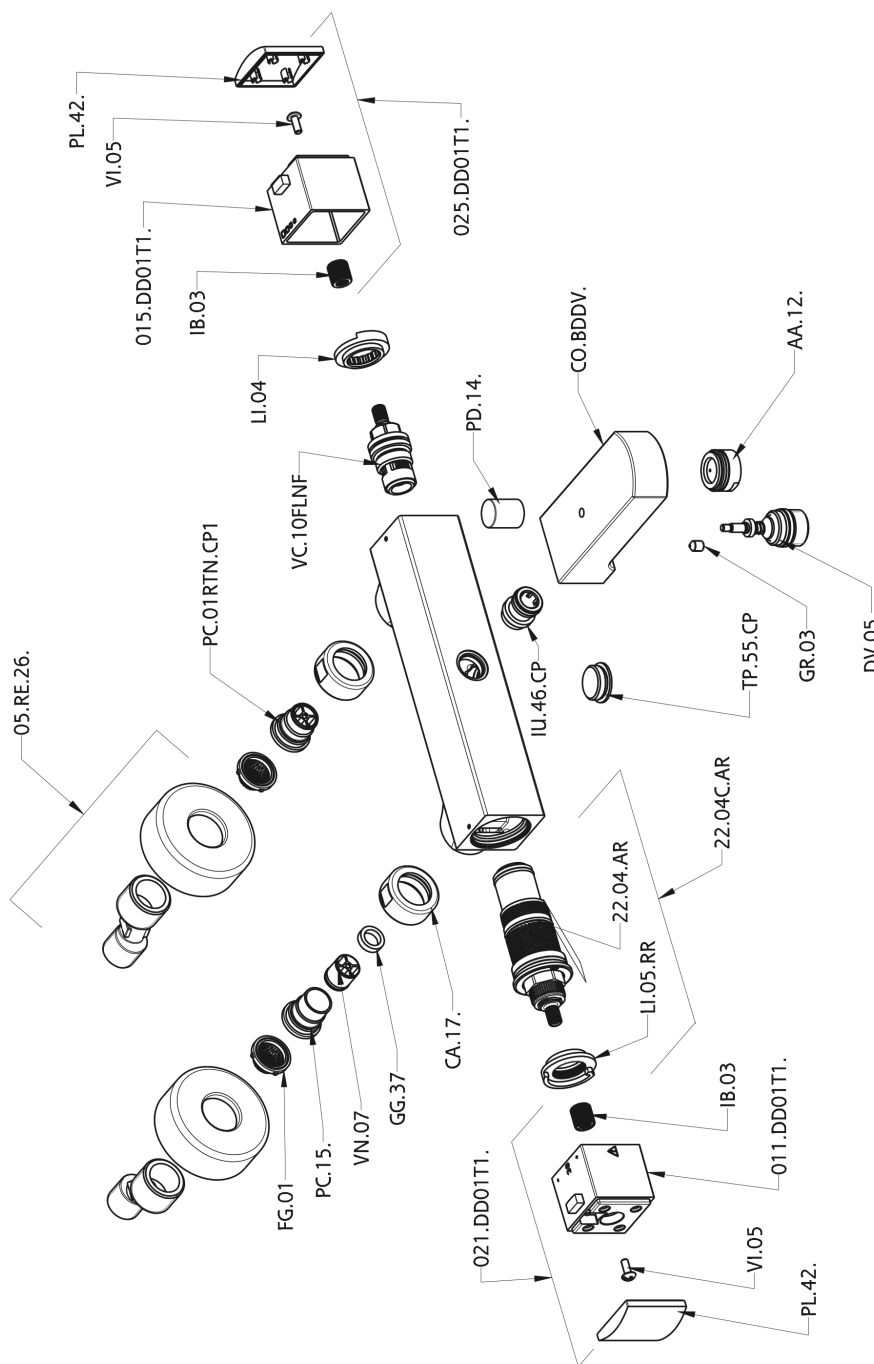

Bañera termostática DADO_DDT27010

MODELO **DDT27010**

Bañera termostática, sin conjunto ducha, conexión para flexible 1/2" M

ACABADOS DISPONIBLES

-  **21** 21 Cromo
-  **2B** 2B Níquel Brillo
-  **2F** 2F Níquel Cepillado
-  **40** 40 Negro Mate
-  **4Q** 4Q Blanco Mate

CARACTERÍSTICAS

Recambio Cartucho **22.04A.AR - ZZ97279004**

Cartucho Termostático Argo 2 (filtro lungo)

SafeTouch

El sistema Huber SafeTouch mantiene el cuerpo de la grifería frío al cuerpo durante el uso.

Termostático

El Termostático Huber es tu gestor personal del agua, ayudándote a manejar, controlar y ahorrar agua y energía.

Bañera termostática DADO_DDT27010

DDT27010

<https://es.huberitalia.com/banera-termostatica-dado-ddt27010>