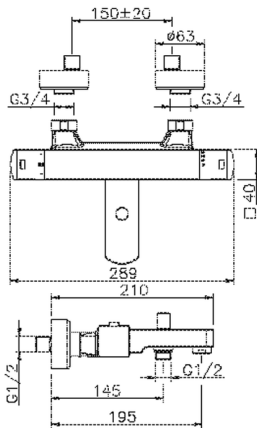

Bañera termostática DADO_DDT27010

MODELO **DDT27010**

Bañera termostática, sin conjunto ducha, conexión para flexible 1/2" M

ACABADOS DISPONIBLES

-  **21** 21 Cromo
-  **2B** 2B Níquel Brillo
-  **2F** 2F Níquel Cepillado
-  **40** 40 Negro Mate
-  **4Q** 4Q Blanco Mate

CARACTERÍSTICAS

Recambio Cartucho **22.04A.AR - ZZ97279004**

Cartucho Termostático Argo 2 (filtro lungo)

SafeTouch

El sistema Huber SafeTouch mantiene el cuerpo de la grifería frío al cuerpo durante el uso.