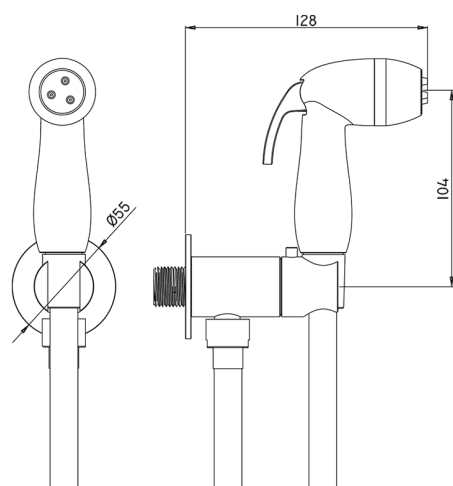

## Kit ducha limpieza WC DUCHAS HIGIÉNICAS\_NM007920

MODELO **NM007920**

Kit ducha limpieza WC, soporte mural redondo, apertura mono agua, Ducha limpieza WC de ABS, flexible PVC 120 cm

ACABADOS DISPONIBLES

CARACTERÍSTICAS

**Ducha limpieza WC**