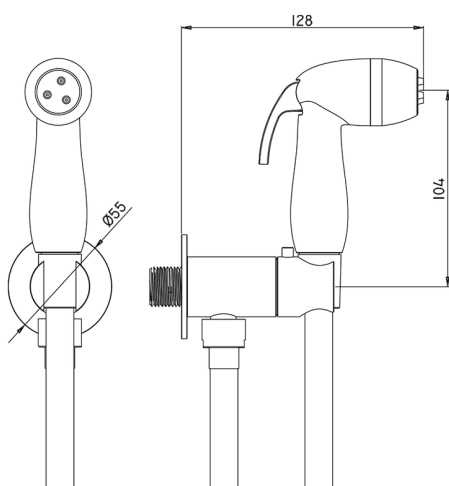

Kit ducha limpieza WC DUCHAS HIGIÉNICAS_NM007920

MODELO **NM007920**

Kit ducha limpieza WC, soporte mural redondo, apertura mono agua, Ducha limpieza WC de ABS, flexible PVC 120 cm

ACABADOS DISPONIBLES

21 21 Cromo

CARACTERÍSTICAS

Ducha limpieza WC

Ducha Limpieza

Ducha higiénica, para el cuidado de la higiene personal.

2026-06-14