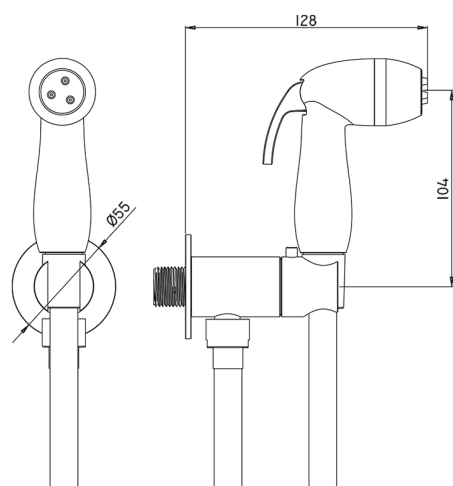

## Kit ducha limpieza WC DUCHAS HIGIÉNICAS\_NM007920

MODELO **NM007920**

Kit ducha limpieza WC, soporte mural redondo, apertura mono agua, Ducha limpieza WC de ABS, flexible PVC 120 cm

ACABADOS DISPONIBLES

**21** 21 Cromo

CARACTERÍSTICAS

**Ducha limpieza WC**