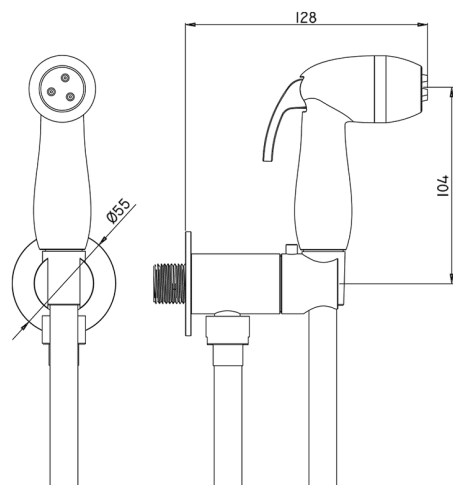

Kit ducha limpieza WC DUCHAS HIGIÉNICAS_NM007920

MODELO **NM007920**

Kit ducha limpieza WC, soporte mural redondo, apertura mono agua, Ducha limpieza WC de ABS, flexible PVC 120 cm

ACABADOS DISPONIBLES

21 21 Cromo

CARACTERÍSTICAS

Ducha limpieza WC

Ducha Limpieza

Ducha higiénica, para el cuidado de la higiene personal.

2026-05-20