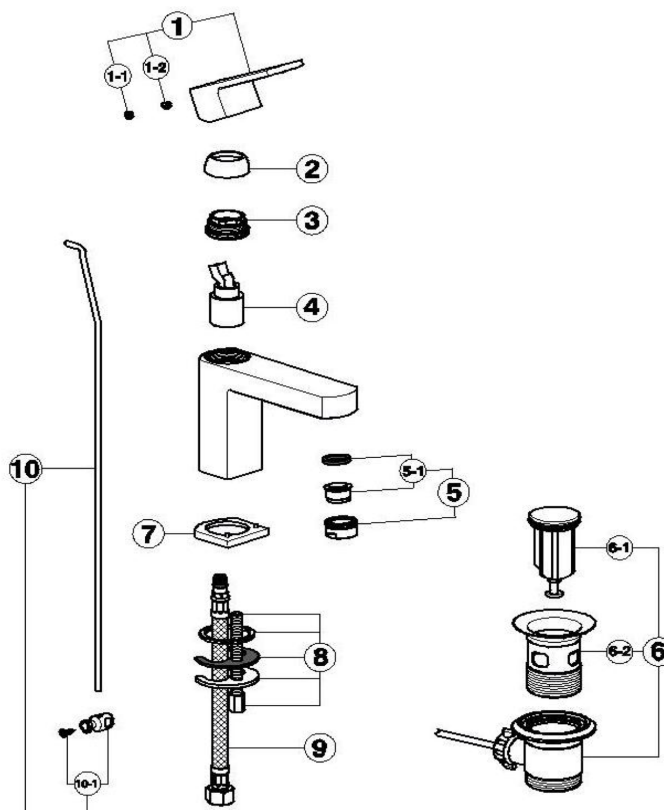

Lavabo monomando DADO_DD000510

DD 00051 0

NR	DESCRIZIONE DESCRIPTION DESCRIPTION BESCHREIBUNG DESCRIPCION	N.CODICE NR.CODE CODE NO. WERSKNR. N.CÓDIGO
	Leva monomando "DD" Lever "DD" Hebel "DD" Palanca monomando "DD" Placchetta maniglia LS Plaque cache - vis crois LS	ZZ955930
1-1	Cap for handle LS Abdeckkappe LS Griff Plaquita maneta LS Grano punta coppa inox M.5x6 Vis speciale inox M.5x6	ZZ933710
1-2	Screw-stainless steel M.5x6 Madenschraube M.5x6 Clavija con punta copa acero inox M.5x6	ZZ940630
2	Copricartuccia monomando Couvre-cartouche Escutcheon cartridge Abdeckkappe Cubre-cartucho monomando Calotta bloccaggio cartuccia Ecrou pour cartouche	ZZ955210
3	Nut for mixing valve Mutter fuer Kartusche Casquete de fijación cartucho Cartuccia monomando Cartouche mitigeurs	ZZ955220
4	Mixing valve Kartusche Cartucho monomando	ZZ942400

NR	DESCRIZIONE DESCRIPTION DESCRIPTION BESCHREIBUNG DESCRIPCION	N.CODICE NR.CODE CODE NO. WERSKNR. N.CÓDIGO
8	Set installazione monomando monoforo Set installation Installation set single hole Befestigungsset Juego de instalación monomando	ZZ940690
9	Flex M10x1-G3/8" L.420 Flex M10x1-G3/8" L.420 Flex M10x1-G3/8" L.420 Anschluss Schlauch M10x1-G3/8" L.420 Flexo M10x1-G3/8" L.420	ZZ954110
10	Astina scarico completa Ø 4 Tige Ø4 Rod Ø4	ZZ933400
10-1	Morsetto astina scarico automatico Jonction pour tige vidage Connection for pop-up rod Gelenstueck fuer Zugstange Abrazadera varilla desagüe automático	ZZ933430