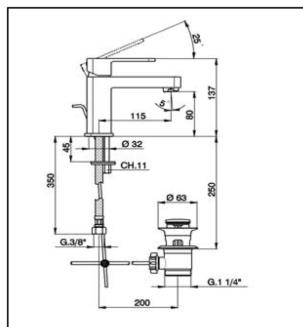

Lavabo monomando DADO_DD000510

DD 00051 0

NR	DESCRIZIONE DESCRIPTION DESCRIPTION BESCHREIBUNG DESCRIPCION	N.CODICE NR.CODE CODE NO. WERSKNR. N.CÓDIGO
	Leva monomando "DD" Lever "DD" Hebel "DD" Palanca monomando "DD" Placchetta maniglia LS Plaque cache - vis crois LS	ZZ955930
1-1	Cap for handle LS Abdeckkappe LS Griff Plaquita maneta LS Grano punta coppa inox M.5x6 Vis speciale inox M.5x6	ZZ933710
1-2	Screw-stainless steel M.5x6 Madenschraube M.5x6 Clavija con punta copa acero inox M.5x6	ZZ940630
2	Copricartuccia monomando Couvre-cartouche Escutcheon cartridge Abdeckkappe Cubre-cartucho monomando Calotta bloccaggio cartuccia Ecrou pour cartouche	ZZ955210
3	Nut for mixing valve Mutter fuer Kartusche Casquete de fijación cartucho Cartuccia monomando Cartouche mitigeurs	ZZ955220
4	Mixing valve Kartusche Cartucho monomando	ZZ942400

NR	DESCRIZIONE DESCRIPTION DESCRIPTION BESCHREIBUNG DESCRIPCION	N.CODICE NR.CODE CODE NO. WERSKNR. N.CÓDIGO
8	Set installazione monomando monoforo Set installation Installation set single hole Befestigungsset Juego de instalación monomando	ZZ940690
9	Flex M10x1-G3/8" L.420 Flex M10x1-G3/8" L.420 Flex M10x1-G3/8" L.420 Anschluss Schlauch M10x1-G3/8" L.420 Flexo M10x1-G3/8" L.420	ZZ954110
10	Astina scarico completa Ø 4 Tige Ø4 Rod Ø4	ZZ933400
10-1	Morsetto astina scarico automatico Jonction pour tige vidage Connection for pop-up rod Gelenstueck fuer Zugstange Abrazadera varilla desagüe automático	ZZ933430