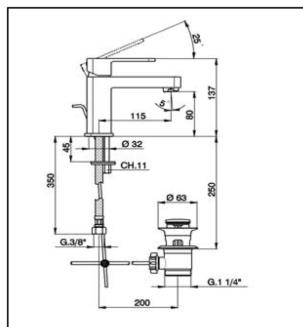

Lavabo monomando DADO_DD000510

DD 00051 0

NR	DESCRIZIONE DESCRIPTION DESCRIPCION BESCHREIBUNG DESCRIPCION	N.CODICE NR.CODE CODE NO. WERSKNR. N.CÓDIGO
	Leva monomando "DD" Lever "DD" Hebel "DD" Palanca monomando "DD" Placchetta maniglia LS Plaque cache - vis crois LS	ZZ955930
1-1	Cap for handle LS Abdeckkappe LS Griff Plaquita maneta LS Grano punta coppa inox M.5x6 Vis speciale inox M.5x6	ZZ933710
1-2	Screw-stainless steel M.5x6 Madenschraube M.5x6 Clavija con punta copa acero inox M.5x6	ZZ940630
2	Copricartuccia monomando Couvre-cartouche Escutcheon cartridge Abdeckkappe Cubre-cartucho monomando Calotta bloccaggio cartuccia Ecrou pour cartouche	ZZ955210
3	Nut for mixing valve Mutter fuer Kartusche Casquete de fijación cartucho Cartuccia monomando Cartouche mitigeurs	ZZ955220
4	Mixing valve Kartusche Cartucho monomando	ZZ942400

NR	DESCRIZIONE DESCRIPTION DESCRIPCION BESCHREIBUNG DESCRIPCION	N.CODICE NR.CODE CODE NO. WERSKNR. N.CÓDIGO
8	Set installazione monomando monoforo Set installation Installation set single hole Befestigungsset Juego de instalación monomando	ZZ940690
9	Flex M10x1-G3/8" L.420 Flex M10x1-G3/8" L.420 Flex M10x1-G3/8" L.420 Anschluss Schlauch M10x1-G3/8" L.420 Flexo M10x1-G3/8" L.420	ZZ954110
10	Astina scarico completa Ø 4 Tige Ø4 Rod Ø4	ZZ933400
10-1	Morsetto astina scarico automatico Jonction pour tige vidage Connection for pop-up rod Gelenkstück fuer Zugstange Abrazadera varilla desague automático	ZZ933430