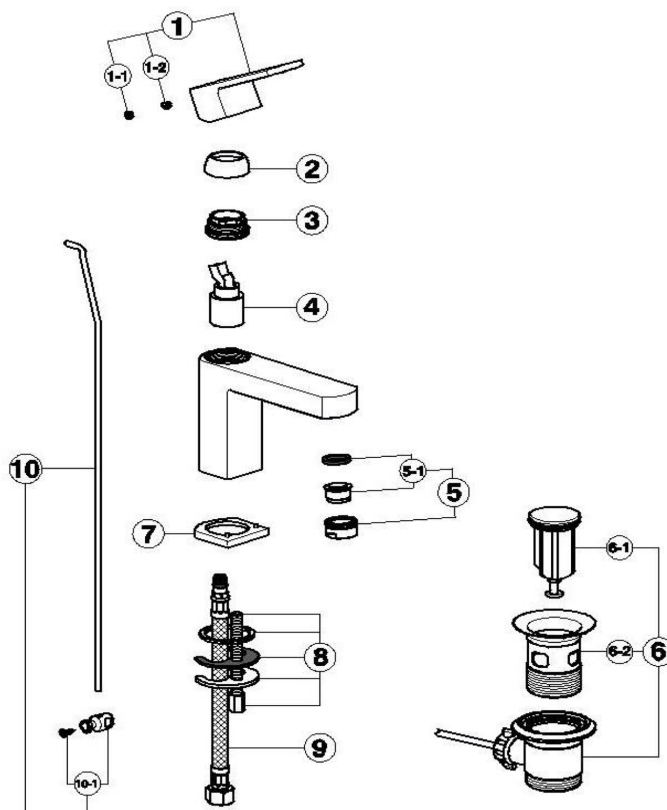

Lavabo monomando DADO_DD000510

DD 00051 0

NR	DESCRIZIONE DESCRIPTION DESCRIPCION BESCHREIBUNG DESCRIPCION	N.CODICE NR.CODE CODE NO. WERSKNR. N.CÓDIGO
	Leva monomando "DD" Lever "DD" Hebel "DD" Palanca monomando "DD" Placchetta maniglia LS Plaque cache - vis crois LS	ZZ955930
1-1	Cap for handle LS Abdeckkappe LS Griff Plaquita maneta LS Grano punta coppa inox M.5x6 Vis speciale inox M.5x6	ZZ933710
1-2	Screw-stainless steel M.5x6 Madenschraube M.5x6 Clavija con punta copa acero inox M.5x6	ZZ940630
2	Copricartuccia monomando Couvre-cartouche Escutcheon cartridge Abdeckkappe Cubre-cartucho monomando Calotta bloccaggio cartuccia Ecrou pour cartouche	ZZ955210
3	Nut for mixing valve Mutter fuer Kartusche Casquete de fijación cartucho Cartuccia monomando Cartouche mitigeurs	ZZ955220
4	Mixing valve Kartusche Cartucho monomando	ZZ942400

NR	DESCRIZIONE DESCRIPTION DESCRIPCION BESCHREIBUNG DESCRIPCION	N.CODICE NR.CODE CODE NO. WERSKNR. N.CÓDIGO
8	Set installazione monomando monoforo Set installation Installation set single hole Befestigungsset Juego de instalación monomando	ZZ940690
9	Flex M10x1-G3/8" L.420 Flex M10x1-G3/8" L.420 Flex M10x1-G3/8" L.420 Anschluss Schlauch M10x1-G3/8" L.420 Flexo M10x1-G3/8" L.420	ZZ954110
10	Astina scarico completa Ø 4 Tige Ø4 Rod Ø4	ZZ933400
10-1	Morsetto astina scarico automatico Jonction pour tige vidage Connection for pop-up rod Gelenkstück fuer Zugstange Abrazadera varilla desague automático	ZZ933430