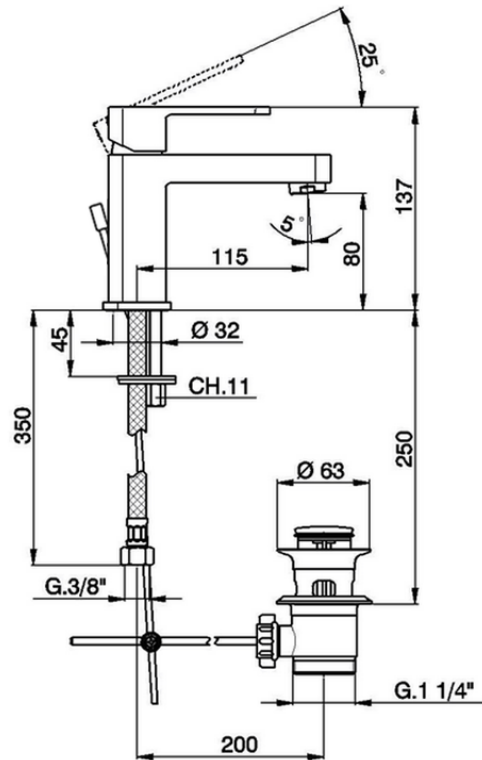

Lavabo monomando DADO_DD000510

DD000510

<https://es.huberitalia.com/lavabo-monomando-dado-dd000510>

2026-06-10