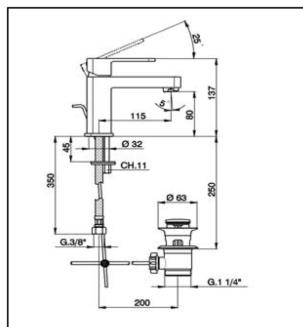

Lavabo monomando DADO_DD000510

DD 00051 0

NR	DESCRIZIONE DESCRIPTION DESCRIPCION BESCHREIBUNG DESCRIPCION	N.CODICE NR.CODE CODE NO. WERSKNR. N.CÓDIGO
	Leva monomando "DD" Lever "DD" Hebel "DD" Palanca monomando "DD" Placchetta maniglia LS Plaque cache - vis crois LS	ZZ955930
1-1	Cap for handle LS Abdeckkappe LS Griff Plaquita maneta LS	ZZ933710
1-2	Grano punta coppa inox M.5x6 Vis speciale inox M.5x6 Madenschraube M.5x6 Clavija con punta copa acero inox M.5x6	ZZ940630
2	Copricartuccia monomando Couvre-cartouche	ZZ955210
3	Nut for mixing valve Mutter fuer Kartusche Casquete de fijación cartucho Cartuccia monomando Cartouche mitigeurs	ZZ955220
4	Mixing valve Kartusche Cartucho monomando	ZZ942400

NR	DESCRIZIONE DESCRIPTION DESCRIPCION BESCHREIBUNG DESCRIPCION	N.CODICE NR.CODE CODE NO. WERSKNR. N.CÓDIGO
5	Aeratore M24x1 IA Cascade Mousseur M24x1 IA Cascade Mousseur M24x1 IA Cascade Perlator M24x1 IA Cascade Aireador M24x1 IA Cascade	ZZ944150
5-1	Cartuccia per aeratore M.24x1 Cascade Cartouche pour mousseur M.24x1 Cascade Mousseur cartridge M.24x1 Cascade Kartusche fuer Perlator M.24x1 Cascade Cartucho para aireador M.24x1 Cascade	ZZ933990
6	Scarico automatico 1"1/4 sabbato Vidage automatique 1"1/4 sabbato Pop up waste 1"1/4 sabbato Ablaufgarnitur 1"1/4 sabbato Desagüe automático 1"1/4 arenado	ZZ927540
6-1	Tappo completo scarico automatico 1"1/4 Bonde-vidage 1"1/4 Plug for pop up waste 1"1/4 Stopfen fuer Ablaufgarnitur kpl 1"1/4 Tapón completo columna desague automático 1"1	ZZ929250
6-2	Piletta per scarico automatico 1"1/4 Crépine pour vidage 1"1/4 Waste for bath drain 1"1/4 Ablauf fuer Ablaufgarnitur 1"1/4 Válvula para desague automático 1"1/4	ZZ929240
7	Basetta monomando "DD" Bague "DD" Assembling ring "DD" Basis "DD" Base monomando lavabo "DD"	ZZ955230

NR	DESCRIZIONE DESCRIPTION DESCRIPCION BESCHREIBUNG DESCRIPCION	N.CODICE NR.CODE CODE NO. WERSKNR. N.CÓDIGO
8	Set installazione monomando monoforo Set installation Installation set single hole Befestigungsset Juego de instalación monomando	ZZ940690
9	Flex M10x1-G3/8" L.420 Flex M10x1-G3/8" L.420 Anschluss Schlauch M10x1-G3/8" L.420 Flexo M10x1-G3/8" L.420	ZZ954110
10	Astina scarico completa Ø 4 Tige Ø4 Zugstange Ø4 Varilla desague completa Ø 4	ZZ933400
10-1	Morsetto astina scarico automatico Jonction pour tige vidage Connection for pop-up rod Gelenkstück fuer Zugstange Abrazadera varilla desague automático	ZZ933430

DD000510

<https://es.huberitalia.com/lavabo-monomando-dado-dd000510>

2026-06-13