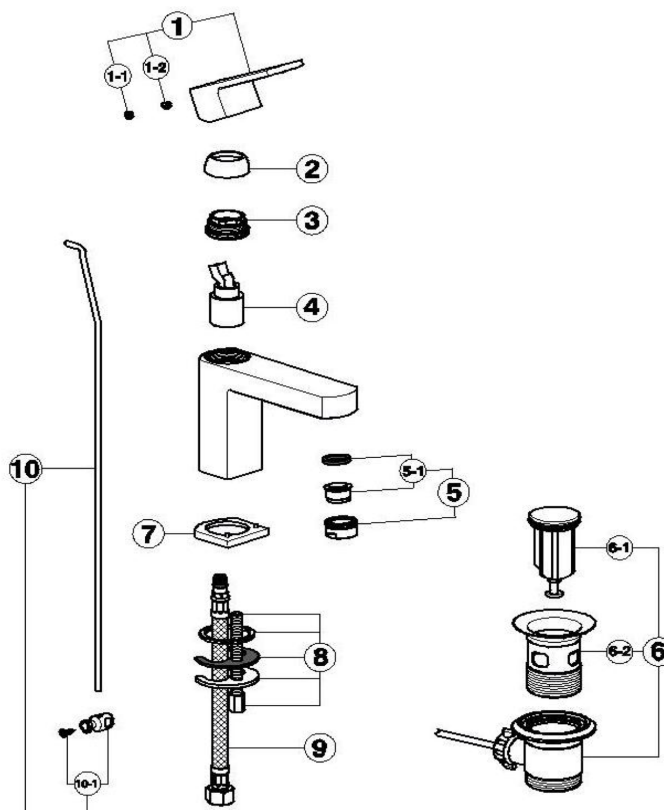

## Lavabo monomando DADO\_DD000510

DD 00051 0

NR	DESCRIZIONE DESCRIPTION DESCRIPCION BESCHREIBUNG DESCRIPCION	N.CODICE NR.CODE CODE NO. WERSKNR. N.CÓDIGO
	Leva monomando "DD" Lever "DD" Hebel "DD" Palanca monomando "DD" Placchetta maniglia LS Plaque cache - vis crois LS	ZZ955930
1-1	Cap for handle LS Abdeckkappe LS Griff Plaquita maneta LS	ZZ933710
1-2	Grano punta coppa inox M.5x6 Vis speciale inox M.5x6 Madenschraube M.5x6 Clavija con punta copa acero inox M.5x6	ZZ940630
2	Copricartuccia monomando Couvre-cartouche	ZZ955210
3	Nut for mixing valve Mutter fuer Kartusche Casquete de fijación cartucho Cartuccia monomando Cartouche mitigeurs	ZZ955220
4	Mixing valve Kartusche Cartucho monomando	ZZ942400

NR	DESCRIZIONE DESCRIPTION DESCRIPCION BESCHREIBUNG DESCRIPCION	N.CODICE NR.CODE CODE NO. WERSKNR. N.CÓDIGO
8	Set installazione monomando monoforo Set installation Installation set single hole Befestigungsset Juego de instalación monomando	ZZ940690
9	Flex M10x1-G3/8" L.420 Flex M10x1-G3/8" L.420 Anschluss Schlauch M10x1-G3/8" L.420 Flexo M10x1-G3/8" L.420	ZZ954110
10	Astina scarico completa Ø 4 Tige Ø4 Zugstange Ø4 Varilla desague completa Ø 4	ZZ933400
10-1	Morsetto astina scarico automatico Jonction pour tige vidage Connection for pop-up rod Gelenkstück fuer Zugstange Abrazadera varilla desague automático	ZZ933430