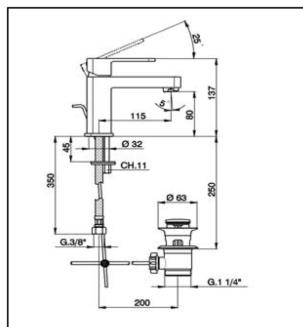

## Lavabo monomando DADO\_DD000510

DD 00051 0

NR	DESCRIZIONE DESCRIPTION DESCRIPCION BESCHREIBUNG DESCRIPCION	N.CODICE NR.CODE CODE NO. WERSKNR. N.CÓDIGO
	Leva monomando "DD" Lever "DD" Hebel "DD" Palanca monomando "DD" Placchetta maniglia LS Plaque cache - vis crois LS	ZZ955930
1-1	Cap for handle LS Abdeckkappe LS Griff Plaquita maneta LS	ZZ933710
1-2	Grano punta coppa inox M.5x6 Vis speciale inox M.5x6 Madenschraube M.5x6 Clavija con punta copa acero inox M.5x6	ZZ940630
2	Copricartuccia monomando Couvre-cartouche	ZZ955210
3	Nut for mixing valve Mutter fuer Kartusche Casquete de fijación cartucho Cartuccia monomando Cartouche mitigeurs	ZZ955220
4	Mixing valve Kartusche Cartucho monomando	ZZ942400

NR	DESCRIZIONE DESCRIPTION DESCRIPCION BESCHREIBUNG DESCRIPCION	N.CODICE NR.CODE CODE NO. WERSKNR. N.CÓDIGO
8	Set installazione monomando monoforo Set installation Installation set single hole Befestigungsset Juego de instalación monomando	ZZ940690
9	Flex M10x1-G3/8" L.420 Flex M10x1-G3/8" L.420 Anschluss Schlauch M10x1-G3/8" L.420 Flexo M10x1-G3/8" L.420	ZZ954110
10	Astina scarico completa Ø 4 Tige Ø4 Zugstange Ø4 Varilla desague completa Ø 4	ZZ933400
10-1	Morsetto astina scarico automatico Jonction pour tige vidage Connection for pop-up rod Gelenkstück fuer Zugstange Abrazadera varilla desague automático	ZZ933430