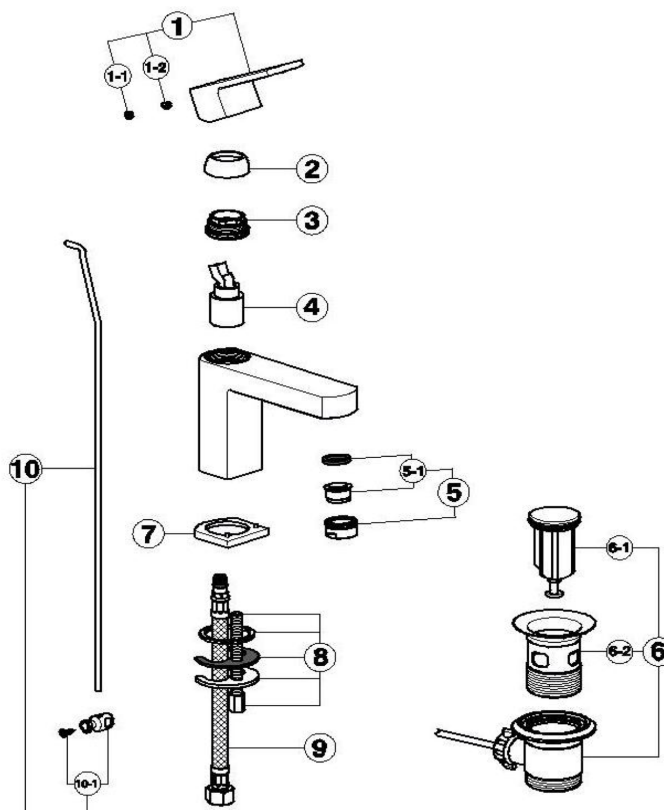

Lavabo monomando DADO_DD000510

DD 00051 0

NR	DESCRIZIONE DESCRIPTION DESCRIPCION BESCHREIBUNG DESCRIPCION	N.CODICE NR.CODE CODE NO. WERSKNR. N.CÓDIGO
	Leva monomando "DD" Lever "DD" Hebel "DD" Palanca monomando "DD" Placchetta maniglia LS Plaque cache - vis crois LS	ZZ955930
1-1	Cap for handle LS Abdeckkappe LS Griff Plaquita maneta LS	ZZ933710
1-2	Grano punta coppa inox M.5x6 Vis speciale inox M.5x6 Madenschraube M.5x6 Clavija con punta copa acero inox M.5x6	ZZ940630
2	Copricartuccia monomando Couvre-cartouche	ZZ955210
3	Nut for mixing valve Mutter fuer Kartusche Casquete de fijación cartucho Cartuccia monomando Cartouche mitigeurs	ZZ955220
4	Mixing valve Kartusche Cartucho monomando	ZZ942400

NR	DESCRIZIONE DESCRIPTION DESCRIPCION BESCHREIBUNG DESCRIPCION	N.CODICE NR.CODE CODE NO. WERSKNR. N.CÓDIGO
5	Aeratore M24x1 IA Cascade Mousseur M24x1 IA Cascade Mousseur M24x1 IA Cascade Perlator M24x1 IA Cascade Aireador M24x1 IA Cascade	ZZ944150
5-1	Cartuccia per aeratore M.24x1 Cascade Cartouche pour mousseur M.24x1 Cascade Mousseur cartridge M.24x1 Cascade Kartusche fuer Perlator M.24x1 Cascade Cartucho para aireador M.24x1 Cascade	ZZ933990
6	Scarico automatico 1"1/4 sabbato Vidage automatique 1"1/4 sabbato Pop up waste 1"1/4 sabbato Ablaufgarnitur 1"1/4 sabbato Desagüe automático 1"1/4 arenado	ZZ927540
6-1	Tappo completo scarico automatico 1"1/4 Bonde-vidage 1"1/4 Plug for pop up waste 1"1/4 Stopfen fuer Ablaufgarnitur kpl 1"1/4 Tapón completo columna desague automático 1"1	ZZ929250
6-2	Piletta per scarico automatico 1"1/4 Crépine pour vidage 1"1/4 Waste for bath drain 1"1/4 Ablauf fuer Ablaufgarnitur 1"1/4 Válvula para desague automático 1"1/4	ZZ929240
7	Basetta monomando "DD" Bague "DD" Assembling ring "DD" Basis "DD" Base monomando lavabo "DD"	ZZ955230

NR	DESCRIZIONE DESCRIPTION DESCRIPCION BESCHREIBUNG DESCRIPCION	N.CODICE NR.CODE CODE NO. WERSKNR. N.CÓDIGO
8	Set installazione monomando monoforo Set installation Installation set single hole Befestigungsset Juego de instalación monomando	ZZ940690
9	Flex M10x1-G3/8" L.420 Flex M10x1-G3/8" L.420 Anschluss Schlauch M10x1-G3/8" L.420 Flexo M10x1-G3/8" L.420	ZZ954110
10	Astina scarico completa Ø 4 Tige Ø4 Zugstange Ø4 Varilla desague completa Ø 4	ZZ933400
10-1	Morsetto astina scarico automatico Jonction pour tige vidage Connection for pop-up rod Gelenkstück fuer Zugstange Abrazadera varilla desague automático	ZZ933430

DD000510

<https://es.huberitalia.com/lavabo-monomando-dado-dd000510>

2026-06-13