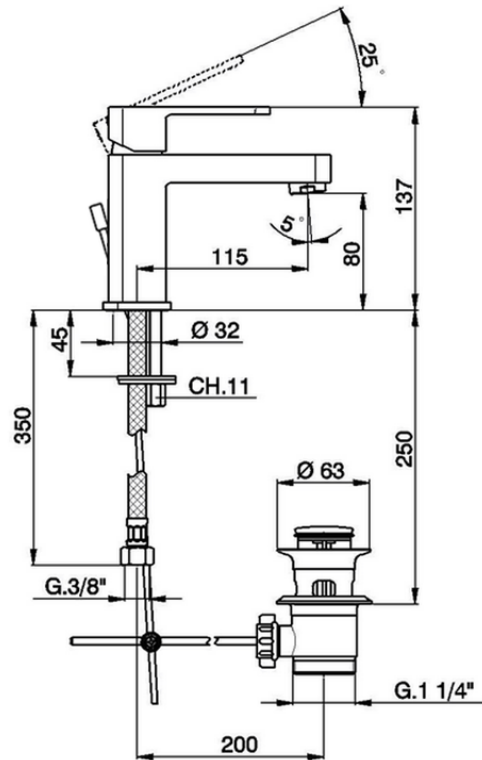

Lavabo monomando DADO_DD000510

DD000510

<https://es.huberitalia.com/lavabo-monomando-dado-dd000510>

2026-04-10