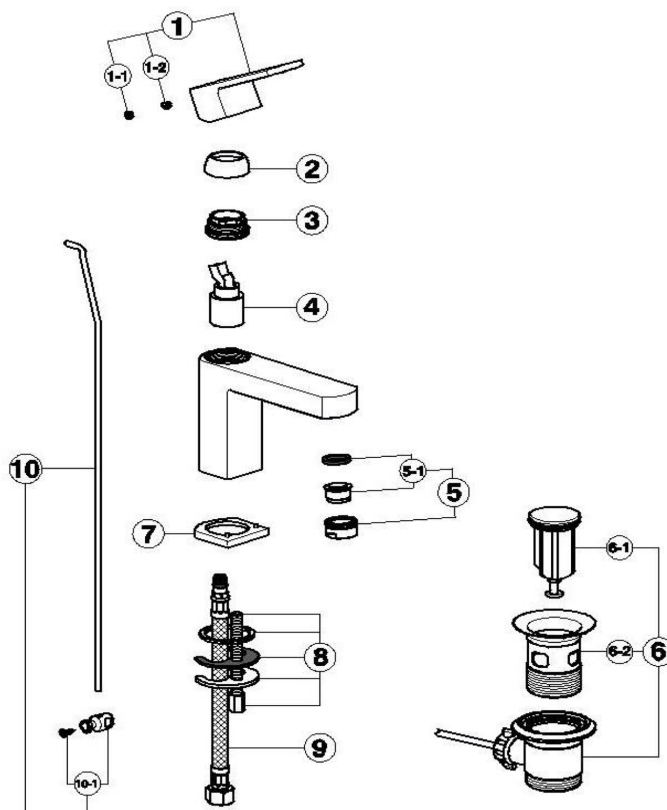

Lavabo monomando DADO_DD000510

DD 00051 0

NR	DESCRIZIONE DESCRIPTION DESCRIPCION BESCHREIBUNG DESCRIPCION	N.CODICE NR.CODE CODE NO. WERSKNR. N.CÓDIGO
1	Leva monomando "DD" Lever "DD" Hebel "DD" Palanca monomando "DD" Placchetta maniglia LS Plaque cache - vis crois LS	ZZ955930
1-1	Cap for handle LS Abdeckkappe LS Griff Plaquita maneta LS Grano punta coppa inox M.5x6 Vis speciale inox M.5x6	ZZ933710
1-2	Screw-stainless steel M.5x6 Madenschraube M.5x6 Clavija con punta copa acero inox M.5x6	ZZ940630
2	Copricartuccia monomando Couvre-cartouche Escutcheon cartridge Abdeckkappe Cubre-cartucho monomando Calotta bloccaggio cartuccia Ecrou pour cartouche	ZZ955210
3	Nut for mixing valve Mutter fuer Kartusche Casquete de fijación cartucho Cartuccia monomando Cartouche mitigeurs	ZZ955220
4	Mixing valve Kartusche Cartucho monomando	ZZ942400

NR	DESCRIZIONE DESCRIPTION DESCRIPCION BESCHREIBUNG DESCRIPCION	N.CODICE NR.CODE CODE NO. WERSKNR. N.CÓDIGO
8	Set installazione monomando monoforo Set installation Installation set single hole Befestigungsset Juego de instalación monomando	ZZ940690
9	Flex M10x1-G3/8" L.420 Flex M10x1-G3/8" L.420 Anschlusschlauch M10x1-G3/8" L.420 Flexo M10x1-G3/8" L.420	ZZ954110
10	Astina scarico completa Ø 4 Tige Ø4 Rod Ø4	ZZ933400
10-1	Morsetto astina scarico automatico Jonction pour tige vidage Connection for pop-up rod Gelenstueck fuer Zugstange Abrazadera varilla desagüe automático	ZZ933430