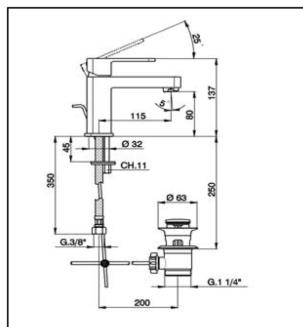

Lavabo monomando DADO_DD000510

DD 00051 0

NR	DESCRIZIONE DESCRIPTION DESCRIPCION BESCHREIBUNG DESCRIPCION	N.CODICE NR.CODE CODE NO. WERSKNR. N.CÓDIGO
1	Leva monomando "DD" Lever "DD" Hebel "DD" Palanca monomando "DD" Placchetta maniglia LS Plaque cache - vis crois LS	ZZ955930
1-1	Cap for handle LS Abdeckkappe LS Griff Plaquita maneta LS Grano punta coppa inox M.5x6 Vis speciale inox M.5x6	ZZ933710
1-2	Screw-stainless steel M.5x6 Madenschraube M.5x6 Clavija con punta copa acero inox M.5x6	ZZ940630
2	Copricartuccia monomando Couvre-cartouche Escutcheon cartridge Abdeckkappe Cubre-cartucho monomando Calotta bloccaggio cartuccia Ecrou pour cartouche	ZZ955210
3	Nut for mixing valve Mutter fuer Kartusche Casquete de fijación cartucho Cartuccia monomando Cartouche mitigeurs	ZZ955220
4	Mixing valve Kartusche Cartucho monomando	ZZ942400

NR	DESCRIZIONE DESCRIPTION DESCRIPCION BESCHREIBUNG DESCRIPCION	N.CODICE NR.CODE CODE NO. WERSKNR. N.CÓDIGO
8	Set installazione monomando monoforo Set installation Installation set single hole Befestigungsset Juego de instalación monomando	ZZ940690
9	Flex M10x1-G3/8" L.420 Flex M10x1-G3/8" L.420 Anschlusschlauch M10x1-G3/8" L.420 Flexo M10x1-G3/8" L.420	ZZ954110
10	Astina scarico completa Ø 4 Tige Ø4 Rod Ø4	ZZ933400
10-1	Morsetto astina scarico automatico Jonction pour tige vidage Connection for pop-up rod Gelenstueck fuer Zugstange Abrazadera varilla desagüe automático	ZZ933430