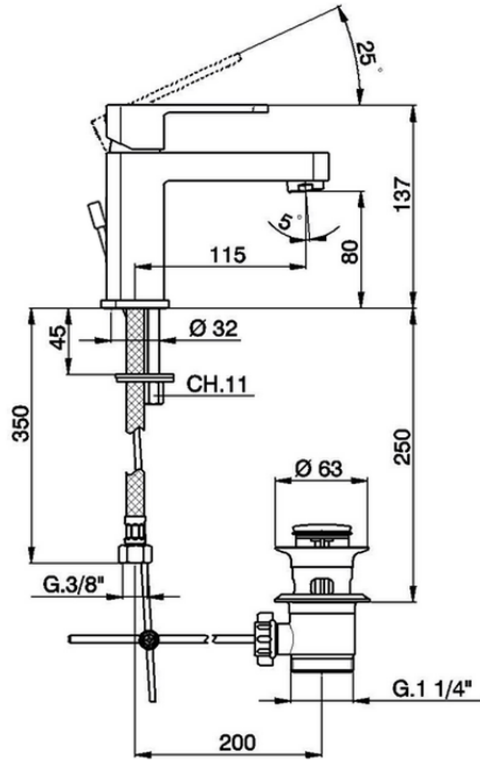

Lavabo monomando DADO\_DD000510

DD000510

<https://es.huberitalia.com/lavabo-monomando-dado-dd000510>

2026-06-10