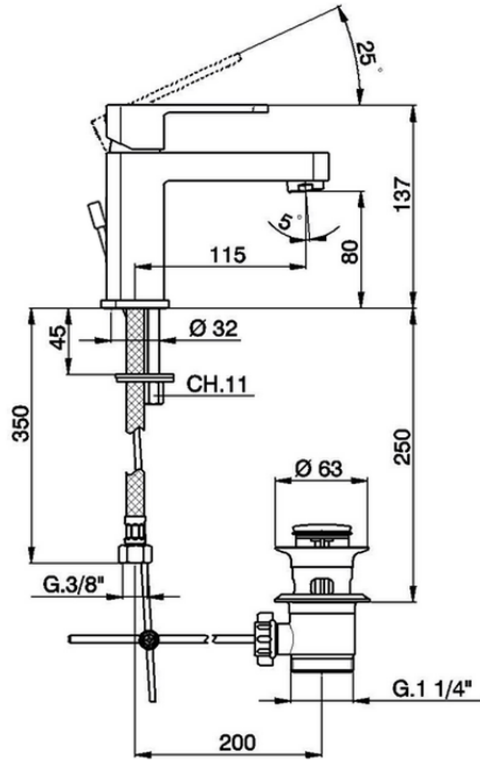

Lavabo monomando DADO\_DD000510

DD000510

<https://es.huberitalia.com/lavabo-monomando-dado-dd000510>

2026-04-30