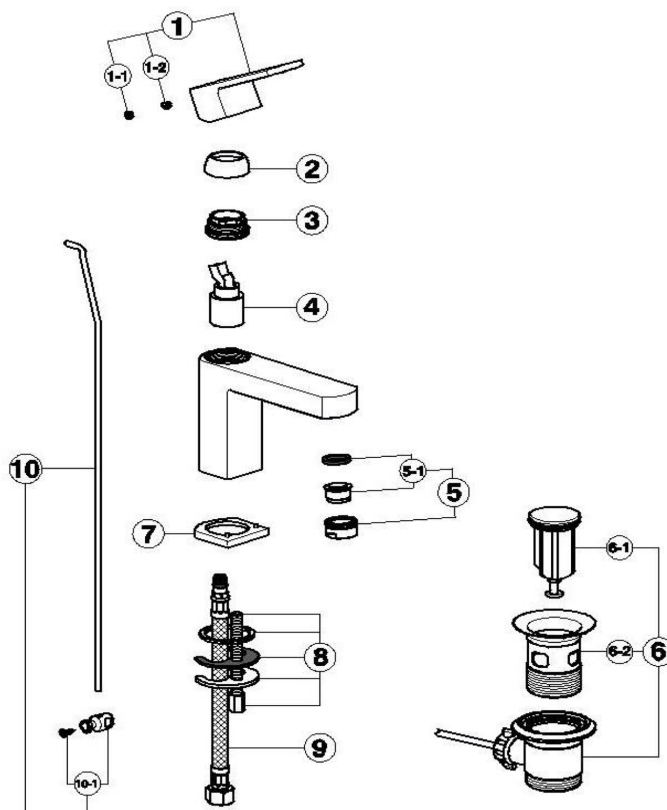

Lavabo monomando DADO_DD000510

DD 00051 0

NR	DESCRIZIONE DESCRIPTION DESCRIPCION BESCHREIBUNG DESCRIPCION	N.CODICE NR.CODE CODE NO. WERSKNR. N.CÓDIGO
	Leva monomando "DD" Lever "DD" Hebel "DD" Palanca monomando "DD" Placchetta maniglia LS Plaque cache - vis crois LS	ZZ955930
1-1	Cap for handle LS Abdeckkappe LS Griff Plaquita maneta LS	ZZ933710
1-2	Grano punta coppa inox M.5x6 Vis speciale inox M.5x6 Madenschraube M.5x6 Clavija con punta copa acero inox M.5x6	ZZ940630
2	Copricartuccia monomando Couvre-cartouche	ZZ955210
3	Nut for mixing valve Mutter fuer Kartusche Casquete de fijación cartucho Cartuccia monomando Cartouche mitigeurs	ZZ955220
4	Mixing valve Kartusche Cartucho monomando	ZZ942400

NR	DESCRIZIONE DESCRIPTION DESCRIPCION BESCHREIBUNG DESCRIPCION	N.CODICE NR.CODE CODE NO. WERSKNR. N.CÓDIGO
8	Set installazione monomando monoforo Set installation Installation set single hole Befestigungsset Juego de instalación monomando	ZZ940690
9	Flex M10x1-G3/8" L.420 Flex M10x1-G3/8" L.420 Anschluss Schlauch M10x1-G3/8" L.420 Flexo M10x1-G3/8" L.420	ZZ954110
10	Astina scarico completa Ø 4 Tige Ø4 Rod Ø4	ZZ933400
10-1	Morsetto astina scarico automatico Jonction pour tige vidage Connection for pop-up rod Gelenkstück fuer Zugstange Abrazadera varilla desagüe automático	ZZ933430