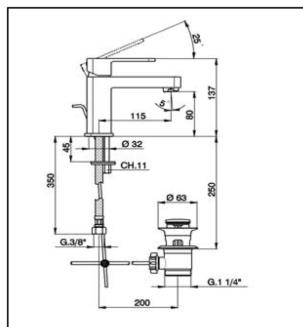

Lavabo monomando DADO_DD000510

DD 00051 0

NR	DESCRIZIONE DESCRIPTION DESCRIPCION BESCHREIBUNG DESCRIPCION	N.CODICE NR.CODE CODE NO. WERSKNR. N.CÓDIGO
	Leva monomando "DD" Lever "DD" Hebel "DD" Palanca monomando "DD" Placchetta maniglia LS Plaque cache - vis crois LS	ZZ955930
1-1	Cap for handle LS Abdeckkappe LS Griff Plaquita maneta LS	ZZ933710
1-2	Grano punta coppa inox M.5x6 Vis speciale inox M.5x6 Madenschraube M.5x6 Clavija con punta copa acero inox M.5x6	ZZ940630
2	Copricartuccia monomando Couvre-cartouche	ZZ955210
3	Nut for mixing valve Mutter fuer Kartusche Casquete de fijación cartucho Cartuccia monomando Cartouche mitigeurs	ZZ955220
4	Mixing valve Kartusche Cartucho monomando	ZZ942400

NR	DESCRIZIONE DESCRIPTION DESCRIPCION BESCHREIBUNG DESCRIPCION	N.CODICE NR.CODE CODE NO. WERSKNR. N.CÓDIGO
8	Set installazione monomando monoforo Set installation Installation set single hole Befestigungsset Juego de instalación monomando	ZZ940690
9	Flex M10x1-G3/8" L.420 Flex M10x1-G3/8" L.420 Anschluss Schlauch M10x1-G3/8" L.420 Flexo M10x1-G3/8" L.420	ZZ954110
10	Astina scarico completa Ø 4 Tige Ø4 Rod Ø4	ZZ933400
10-1	Morsetto astina scarico automatico Jonction pour tige vidage Connection for pop-up rod Gelenkstück fuer Zugstange Abrazadera varilla desagüe automático	ZZ933430