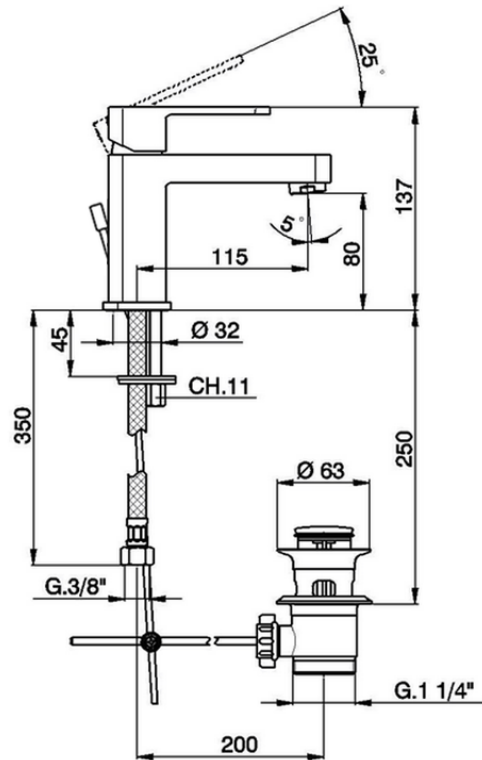

Lavabo monomando DADO_DD000510

DD000510

<https://es.huberitalia.com/lavabo-monomando-dado-dd000510>

2026-06-15