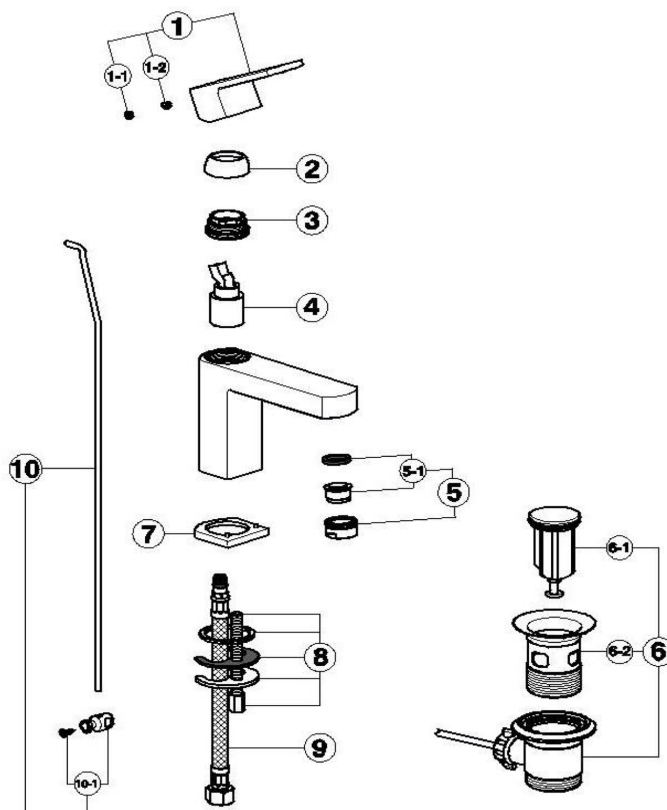

## Lavabo monomando DADO\_DD000510

DD 00051 0

NR	DESCRIZIONE DESCRIPTION DESCRIPCION BESCHREIBUNG DESCRIPCION	N.CODICE NR.CODE CODE NO. WERSKNR. N.CÓDIGO
	Leva monomando "DD" Lever "DD" Hebel "DD" Palanca monomando "DD" Placchetta maniglia LS Plaque cache - vis crois LS	ZZ955930
1-1	Cap for handle LS Abdeckkappe LS Griff Plaquita maneta LS	ZZ933710
1-2	Grano punta coppa inox M.5x6 Vis speciale inox M.5x6 Madenschraube M.5x6 Clavija con punta copa acero inox M.5x6	ZZ940630
2	Copricartuccia monomando Couvre-cartouche	ZZ955210
3	Nut for mixing valve Mutter fuer Kartusche Casquete de fijación cartucho Cartuccia monomando Cartouche mitigeurs	ZZ955220
4	Mixing valve Kartusche Cartucho monomando	ZZ942400

NR	DESCRIZIONE DESCRIPTION DESCRIPCION BESCHREIBUNG DESCRIPCION	N.CODICE NR.CODE CODE NO. WERSKNR. N.CÓDIGO
5	Aeratore M24x1 IA Cascade Mousseur M24x1 IA Cascade Mousseur M24x1 IA Cascade Perlator M24x1 IA Cascade Aireador M24x1 IA Cascade	ZZ944150
5-1	Cartuccia per aeratore M.24x1 Cascade Cartouche pour mousseur M.24x1 Cascade Mousseur cartridge M.24x1 Cascade Kartusche fuer Perlator M.24x1 Cascade Cartucho para aireador M.24x1 Cascade	ZZ933990
6	Scarico automatico 1"1/4 sabbato Vidage automatique 1"1/4 sabbato Pop up waste 1"1/4 sabbato Ablaufgarnitur 1"1/4 sabbato Desagüe automático 1"1/4 arenado	ZZ927540
6-1	Tappo completo scarico automatico 1"1/4 Bonde-vidage 1"1/4	ZZ929250
6-2	Plug for pop up waste 1"1/4 Stopfen fuer Ablaufgarnitur kpl 1"1/4 Tapón completo columna desagüe automático 1"1	ZZ929240
7	Piletta per scarico automatico 1"1/4 Crépine pour vidage 1"1/4	ZZ955230