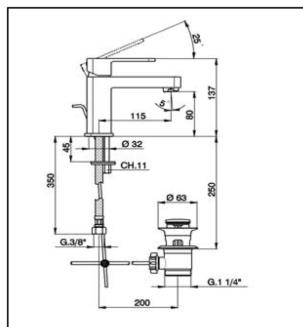

## Lavabo monomando DADO\_DD000510

DD 00051 0

NR	DESCRIZIONE DESCRIPTION DESCRIPCION BESCHREIBUNG DESCRIPCION	N.CODICE NR.CODE CODE NO. WERSKNR. N.CÓDIGO
	Leva monomando "DD" Lever "DD" Hebel "DD" Palanca monomando "DD" Placchetta maniglia LS Plaque cache - vis crois LS	ZZ955930
1-1	Cap for handle LS Abdeckkappe LS Griff Plaquita maneta LS	ZZ933710
1-2	Grano punta coppa inox M.5x6 Vis speciale inox M.5x6 Madenschraube M.5x6 Clavija con punta copa acero inox M.5x6	ZZ940630
2	Copricartuccia monomando Couvre-cartouche	ZZ955210
3	Nut for mixing valve Mutter fuer Kartusche Casquete de fijación cartucho Cartuccia monomando Cartouche mitigeurs	ZZ955220
4	Mixing valve Kartusche Cartucho monomando	ZZ942400

NR	DESCRIZIONE DESCRIPTION DESCRIPCION BESCHREIBUNG DESCRIPCION	N.CODICE NR.CODE CODE NO. WERSKNR. N.CÓDIGO
8	Set installazione monomando monoforo Set installation Installation set single hole Befestigungsset Juego de instalación monomando	ZZ940690
9	Flex M10x1-G3/8" L.420 Flex M10x1-G3/8" L.420 Anschlusschlauch M10x1-G3/8" L.420 Flexo M10x1-G3/8" L.420	ZZ954110
10	Astina scarico completa Ø 4 Tige Ø4 Zugstange Ø4	ZZ933400
10-1	Morsetto astina scarico automatico Jonction pour tige vidage Connection for pop-up rod Gelenstueck fuer Zugstange Abrazadera varilla desagüe automático	ZZ933430