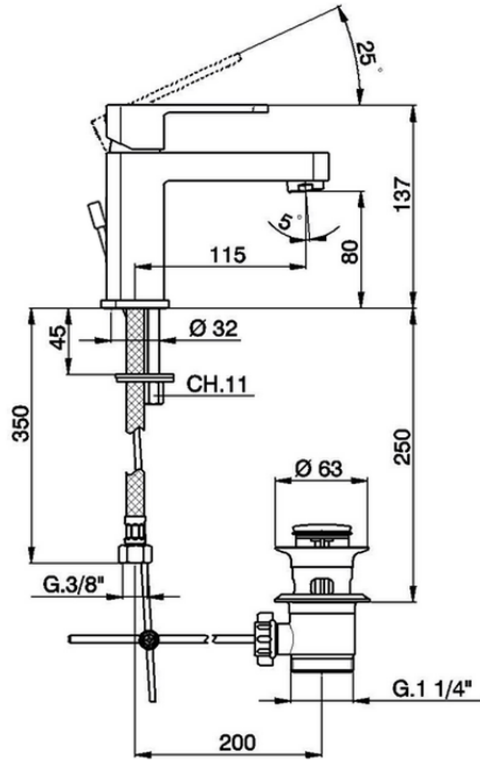

Lavabo monomando DADO\_DD000510

DD000510

<https://es.huberitalia.com/lavabo-monomando-dado-dd000510>

2026-05-20