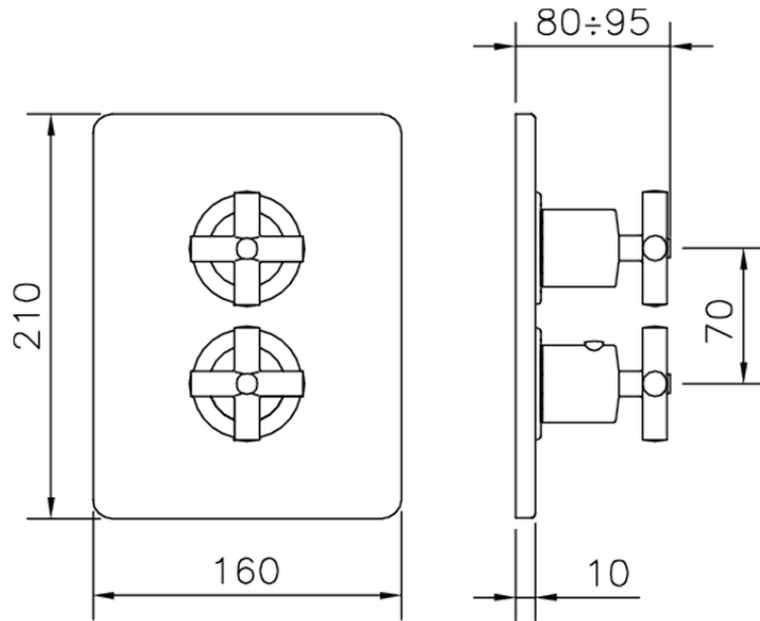

## Parte externa termostático ducha emp. 3 salidas THERMO\_SU018200

SU018200

<https://es.huberitalia.com/parte-externa-termostatico-ducha-emp-3-salidas-thermo-su018200>

Piastra/Plate/Plaque/Platte/Placa

2-3mm: XX 25-40 YY 76-91

10 mm: XX 16-31 YY 65-80

ZB018201

<https://es.huberitalia.com/parte-empotrada-termostatico-ducha-3-salidas-empotrado-zb018201>

2026-06-10