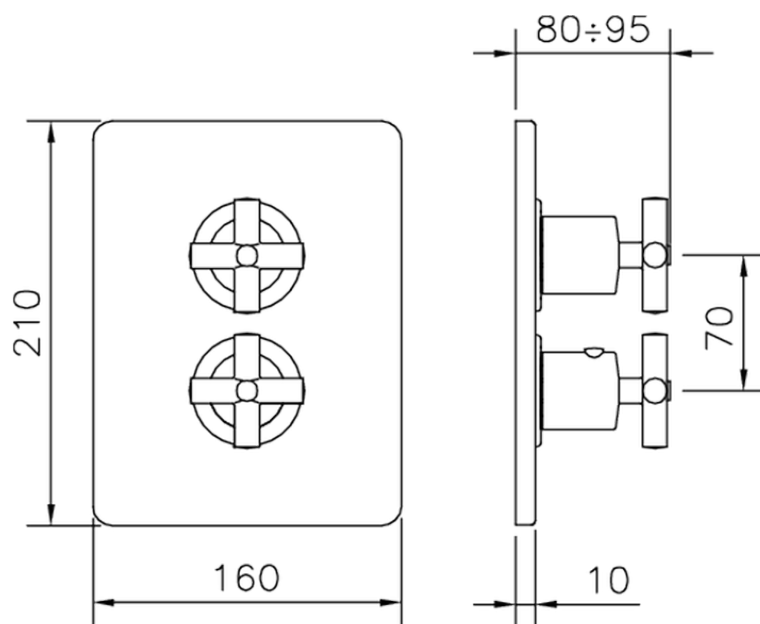

## Parte externa termostático ducha emp. 3 salidas THERMO\_SU018200

SU018200

<https://es.huberitalia.com/parte-externa-termostatico-ducha-emp-3-salidas-thermo-su018200>

Piastra/Plate/Plaque/Platte/Placa

2-3mm: XX 25-40 YY 76-91

10 mm: XX 16-31 YY 65-80

ZB018201

<https://es.huberitalia.com/parte-empotrada-termostatico-ducha-3-salidas-empotrado-zb018201>

2026-05-20