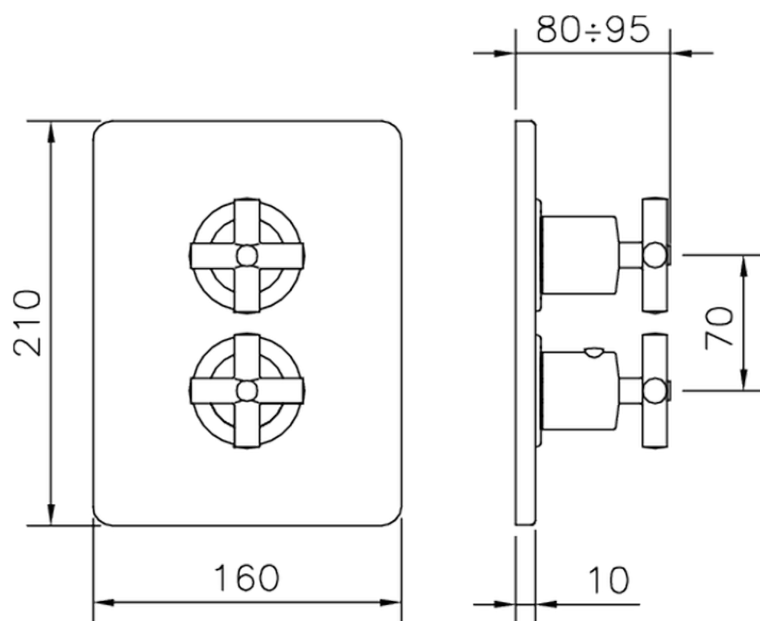

Parte externa termostático ducha emp. 3 salidas THERMO_SU018200

SU018200

<https://es.huberitalia.com/parte-externa-termostatico-ducha-emp-3-salidas-thermo-su018200>

Piastra/Plate/Plaque/Platte/Placa

2-3mm: XX 25-40 YY 76-91

10 mm: XX 16-31 YY 65-80

ZB018201

<https://es.huberitalia.com/parte-empotrada-termostatico-ducha-3-salidas-empotrado-zb018201>

2026-06-10