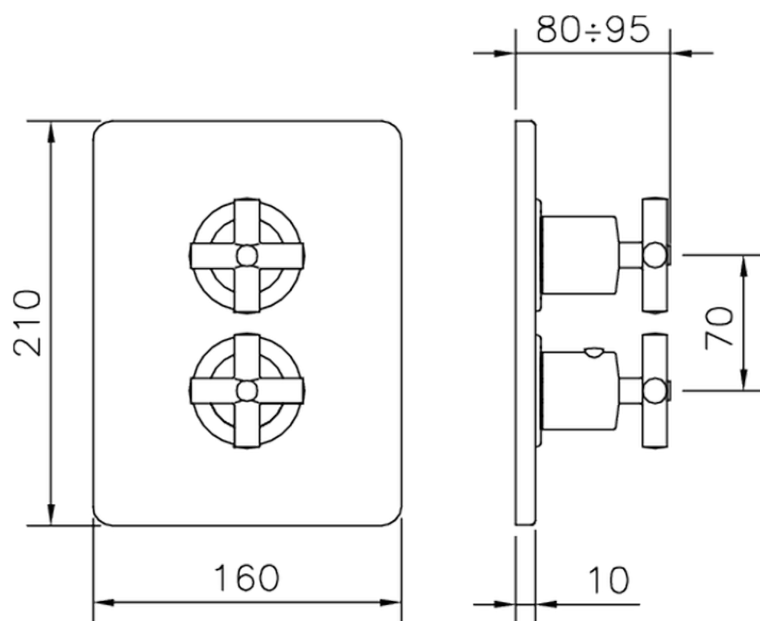

Parte externa termostático ducha emp. 3 salidas THERMO_SU018200

SU018200

<https://es.huberitalia.com/parte-externa-termostatico-ducha-emp-3-salidas-thermo-su018200>

Piastra/Plate/Plaque/Platte/Placa

2-3mm: XX 25-40 YY 76-91

10 mm: XX 16-31 YY 65-80

ZB018201

<https://es.huberitalia.com/parte-empotrada-termostatico-ducha-3-salidas-empotrado-zb018201>

2026-05-20