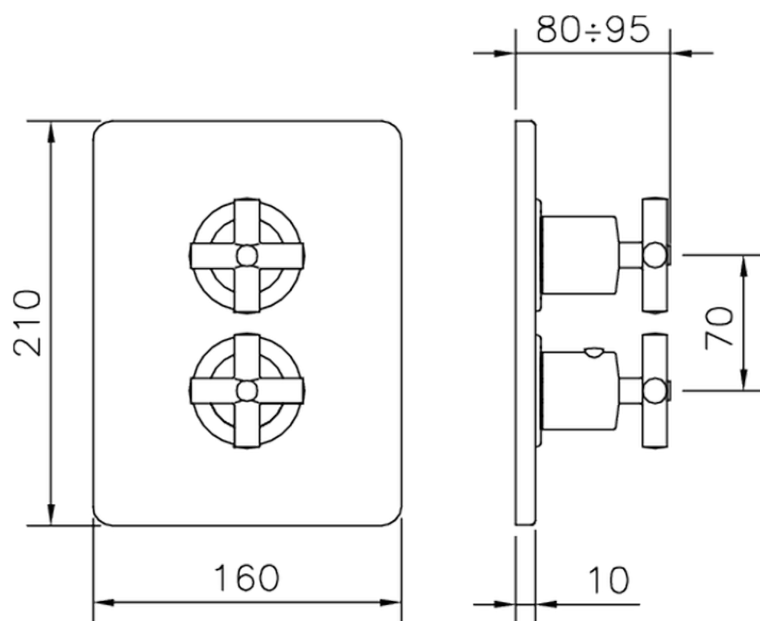

Parte externa termostático ducha emp. 3 salidas THERMO_SU018200

SU018200

<https://es.huberitalia.com/parte-externa-termostatico-ducha-emp-3-salidas-thermo-su018200>

Piastra/Plate/Plaque/Platte/Placa

2-3mm: XX 25-40 YY 76-91

10 mm: XX 16-31 YY 65-80

ZB018201

<https://es.huberitalia.com/parte-empotrada-termostatico-ducha-3-salidas-empotrado-zb018201>

2026-04-15