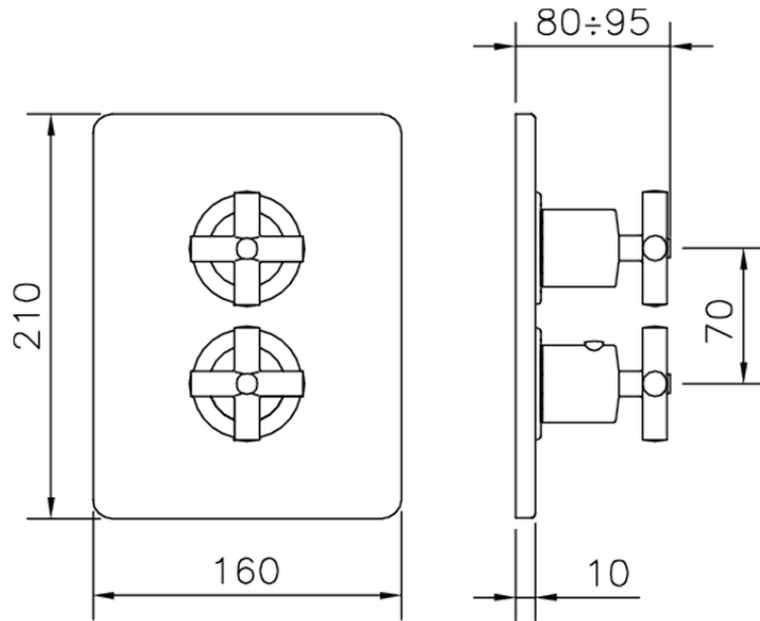

Parte externa termostático ducha emp. 3 salidas THERMO_SU018200

SU018200

<https://es.huberitalia.com/parte-externa-termostatico-ducha-emp-3-salidas-thermo-su018200>

Piastra/Plate/Plaque/Platte/Placa

2-3mm: XX 25-40 YY 76-91

10 mm: XX 16-31 YY 65-80

ZB018201

<https://es.huberitalia.com/parte-empotrada-termostatico-ducha-3-salidas-empotrado-zb018201>

2026-06-15