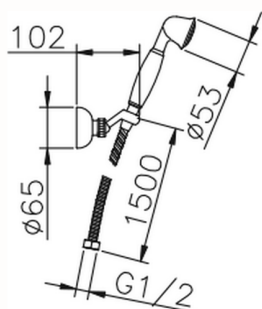

ACABADOS DISPONIBLES

- **AG** AG Oro Viejo
- **BA** BA Bronce Viejo
- **CR** CR Cromo
- **2W** 2W Oro Cepillado

CARACTERÍSTICAS