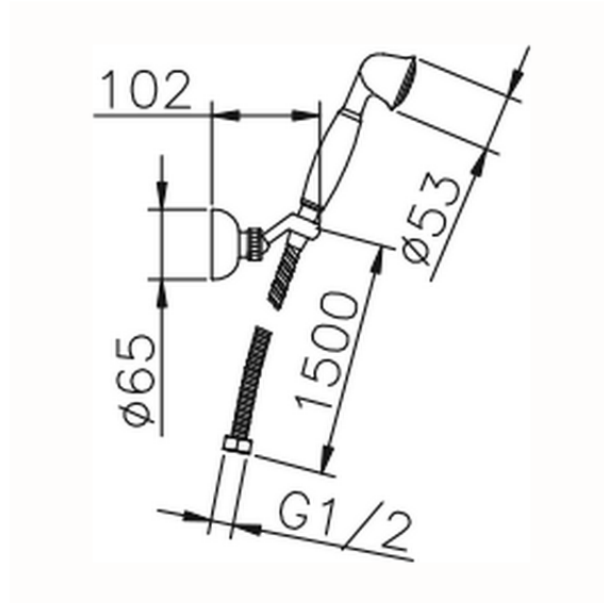

Conjunto ducha con duplex Croisette SHOWER_63.07H.

63.07H.

<https://es.huberitalia.com/conjunto-ducha-con-duplex-croisette-shower-63-07h>

2025-03-15