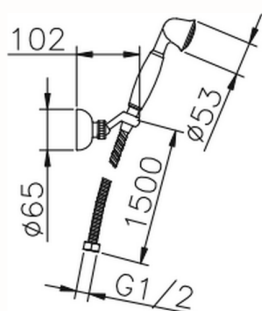

ACABADOS DISPONIBLES

- **AG** AG Oro Viejo
- **BA** BA Bronce Viejo
- **CR** CR Cromo
- **2W** 2W Oro Cepillado

CARACTERÍSTICAS