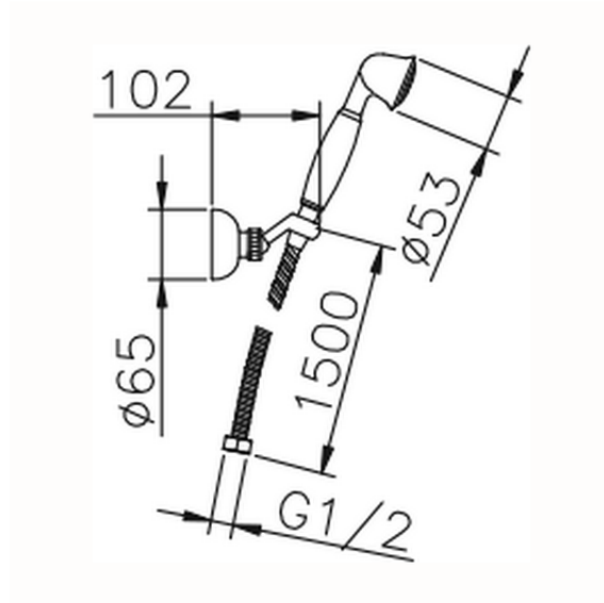

## Conjunto ducha con duplex Croisette SHOWER\_63.07H.

63.07H.

<https://es.huberitalia.com/conjunto-ducha-con-duplex-croisette-shower-63-07h>

2025-03-15