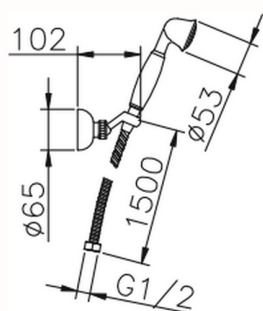

MODELO **63.07H.**

Conjunto ducha con duplex Croisette, soporte duchita articulado mural, duchita una función Ø 53 mm de Latón, flexible Latón 150 cm

ACABADOS DISPONIBLES

AG AG Oro Viejo

BA BA Bronce Viejo

CR CR Cromo

2W 2W Oro Cepillado

CARACTERÍSTICAS