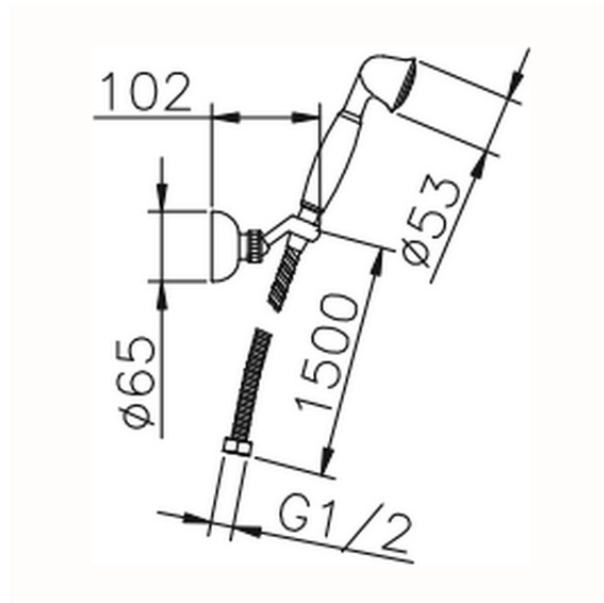

Conjunto ducha con duplex Croisette SHOWER_63.07H.

63.07H.

<https://es.huberitalia.com/conjunto-ducha-con-duplex-croisette-shower-63-07h>

2025-03-15