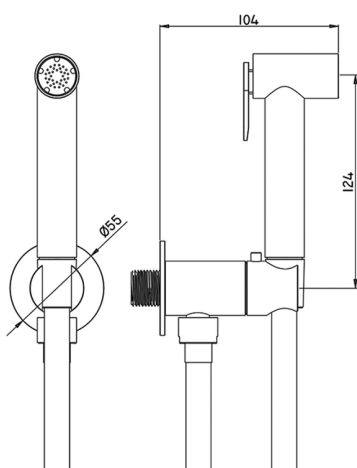

MODELO **TT007925**

Kit ducha higiénica para bidé, soporte mural redondo, apertura mono agua, ducha higiénica de Latón, flexible PVC 120 cm

ACABADOS DISPONIBLES

21 21 Cromo

CARACTERÍSTICAS

Ducha higiénica