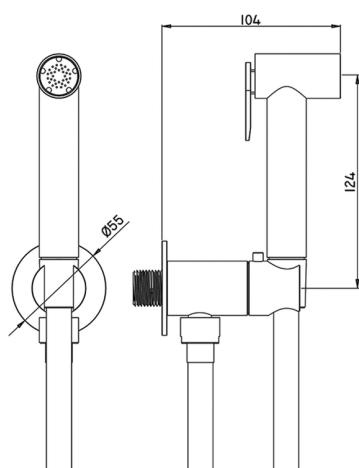

Kit ducha higiénica para bidé DUCHAS HIGIÉNICAS_TT007925

MODELO **TT007925**

Kit ducha higiénica para bidé, soporte mural redondo, apertura mono agua, ducha higiénica de Latón, flexible PVC 120 cm

ACABADOS DISPONIBLES

21 21 Cromo

CARACTERÍSTICAS

Ducha higiénica

2026-05-01