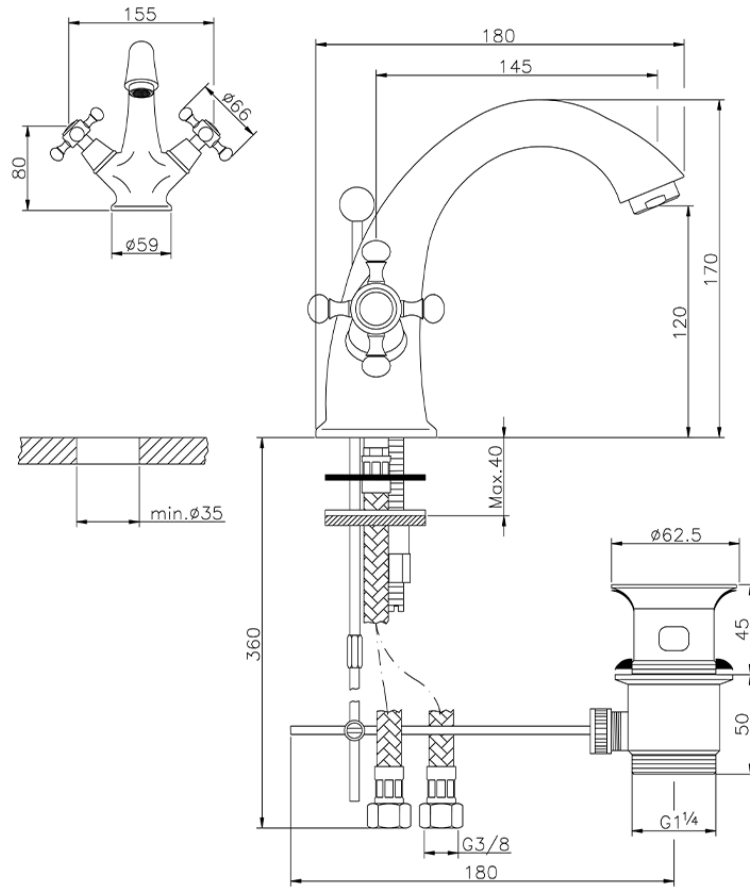

Lavabo monomando VICTORIAN_VT000510

VT000510

<https://es.huberitalia.com/lavabo-monomando-victorian-vt000510>

2024-11-21