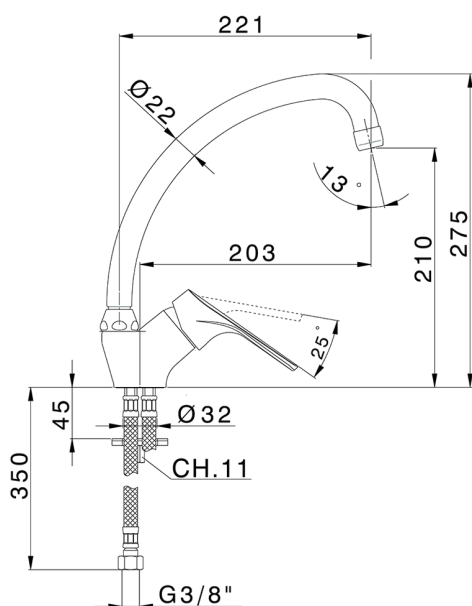

MODELO **KE000524**

Fregadero monomando, caño giratorio, latiguillos acero G.3/8"

ACABADOS DISPONIBLES

21 21 Cromo

CARACTERÍSTICAS

Recambio Cartucho **ZZ94035000**

Cartucho Monomando 35 mm