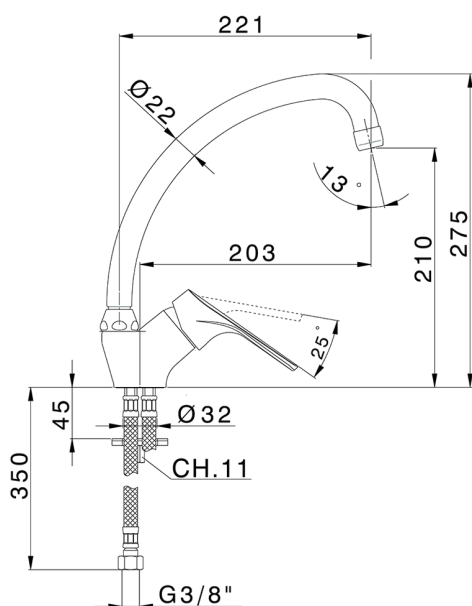

## Fregadero monomando KITCHEN\_KE000524

MODELO **KE000524**

Fregadero monomando, caño giratorio, latiguillos acero G.3/8"

ACABADOS DISPONIBLES

**21** 21 Cromo

CARACTERÍSTICAS

Recambio Cartucho **ZZ94035000**

**Cartucho Monomando 35 mm**

2026-05-20