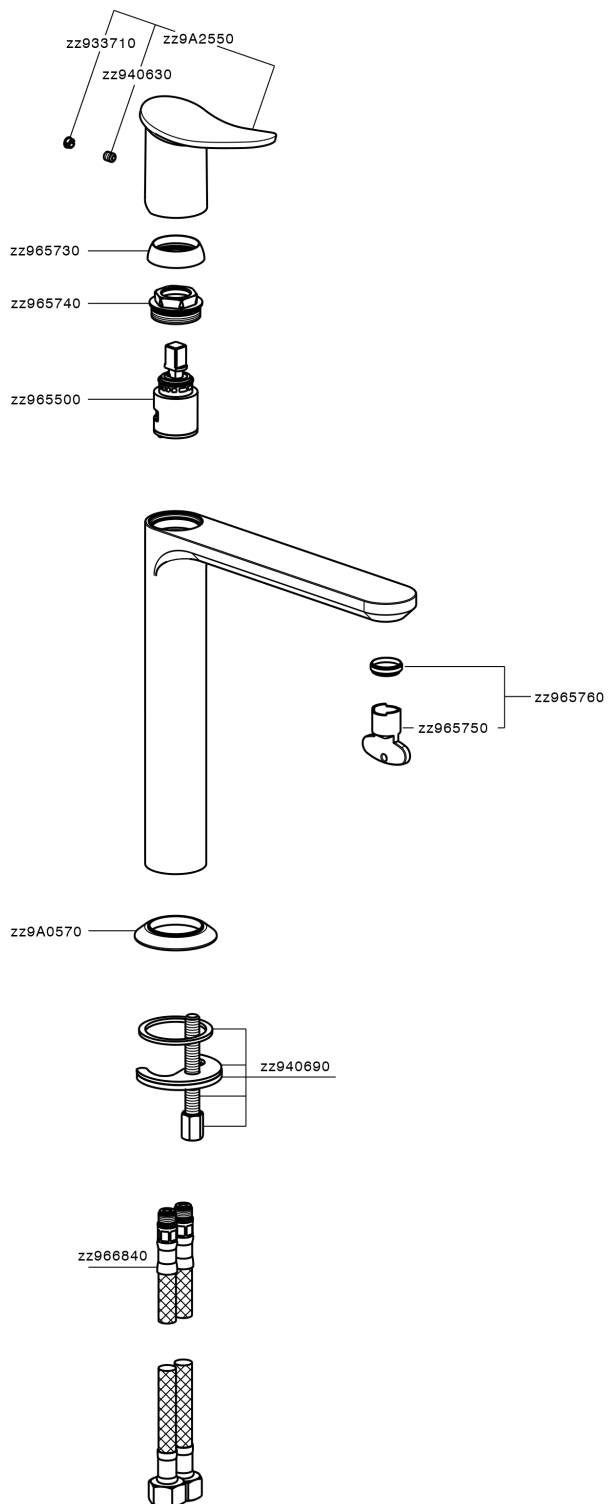

## Lavabo monomando alto HARLOCK\_HK003541

MODELO **HK003541**

Lavabo monomando alto, sin desagüe automático, latiguillos acero G.3/8"

### ACABADOS DISPONIBLES

-  **21** 21 Cromo
-  **2P** 2P Oro rosa
-  **2Q** 2Q Black Titanium
-  **40** 40 Negro Mate
-  **4Q** 4Q Blanco Mate
-  **6T** 6T Cromo/Negro Mate

### CARACTERÍSTICAS

Recambio Cartucho **ZZ96550000**

**Cartucho Monomando 25 mm**

## Lavabo monomando alto HARLOCK\_HK003541

HK003541

<https://es.huberitalia.com/lavabo-monomando-alto-harlock-hk003541>

2025-01-21