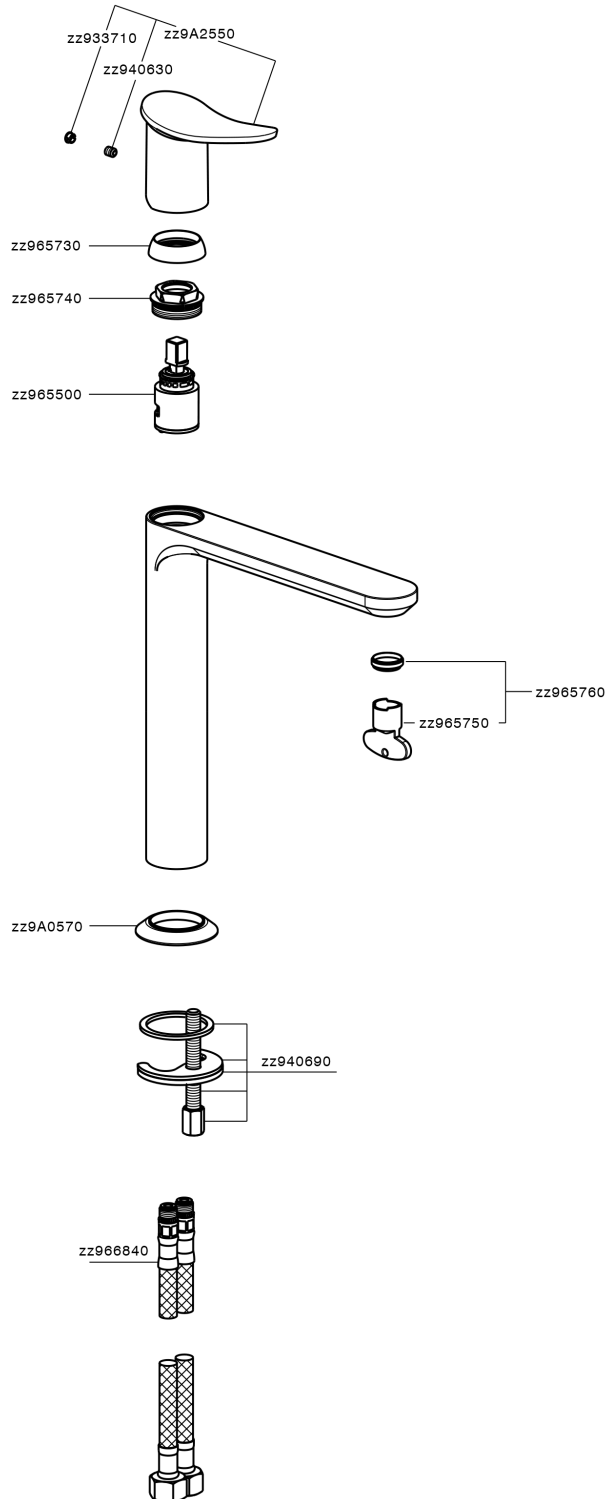

Lavabo monomando alto HARLOCK_HK003541

HK003541

<https://es.huberitalia.com/lavabo-monomando-alto-harlock-hk003541>

2025-01-21