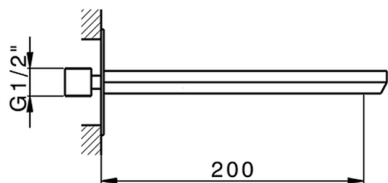

Caño de erogación HARLOCK_HC000241

MODELO **HC000241**

Caño de erogación, L.200 mm, conexión 1/2" M

ACABADOS DISPONIBLES

- **21** 21 Cromo
- **2P** 2P Oro rosa
- **2Q** 2Q Black Titanium
- **40** 40 Negro Mate
- **4Q** 4Q Blanco Mate

CARACTERÍSTICAS

2024-12-22