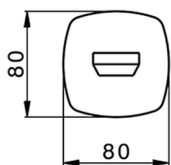

Caño de erogación HARLOCK_HC000241

MODELO **HC000241**

Caño de erogación, L.200 mm, conexión 1/2" M

ACABADOS DISPONIBLES

- **21** 21 Cromo
- **2P** 2P Oro rosa
- **2Q** 2Q Black Titanium
- **40** 40 Negro Mate
- **4Q** 4Q Blanco Mate

CARACTERÍSTICAS

2024-12-22