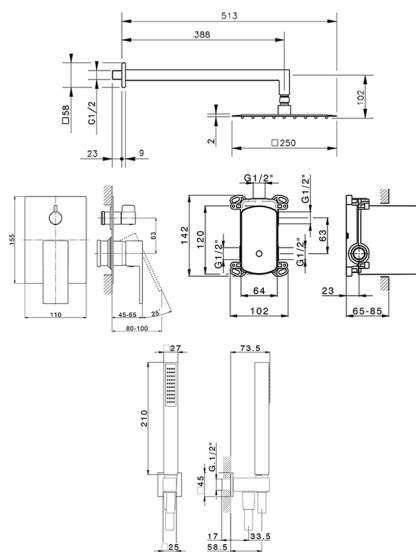

Conjunto ducha monomando empotrado NUOVA EGO_NE0KM030

MODELO **NE0KM030**

Conjunto ducha monomando empotrado, Desviador giratorio 2 salidas, soporte duchita mural con toma de agua, brazo ducha L.400 mm, rociador cuadrado 250x250 mm es.2 mm INOX, duchita una función minimal. cuadrada 27x27mm ABS, toma de agua 1/2", flexible liso SILVERFLEX 150 cm

ACABADOS DISPONIBLES

-  **21** 21 Cromo
-  **2F** 2F Níquel Cepillado
-  **40** 40 Negro Mate
-  **4Q** 4Q Blanco Mate

CARACTERÍSTICAS

Recambio Cartucho **ZZ95409000**
Cartucho Monomando 35 mm
 Empotrado 3 **ZZ95409000**
Cartucho Monomando 35 mm
100

EcoStop

La función EcoStop limita el caudal del agua aproximadamente el 50% de la salida máxima con una leve resistencia en la maneta. Basta con empujar ligeramente más allá de la mitad del tope sólo cuando se requiera la salida máxima de agua. Esto permitirá ahorrar hasta un 50% de agua.