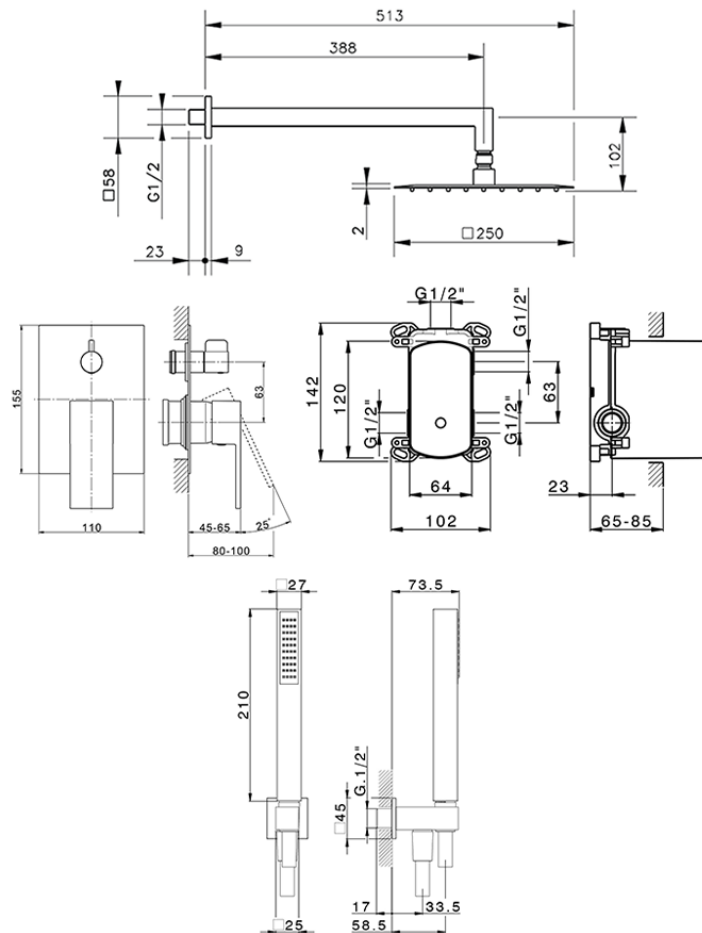

Conjunto ducha monomando empotrado NUOVA EGO_NE0KM030

NE0KM030

<https://es.huberitalia.com/conjunto-ducha-monomando-empotrado-nuova-ego-ne0km030>

2024-12-22