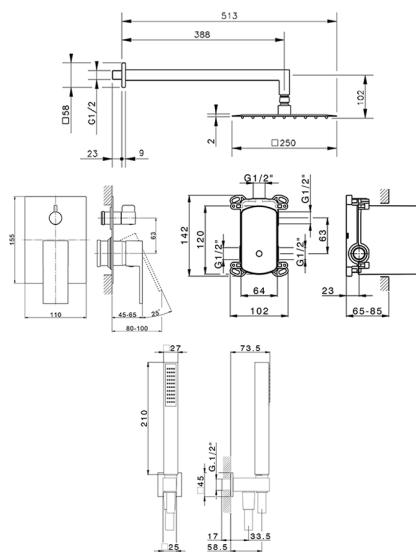

Conjunto ducha monomando empotrado NUOVA EGO_NE0KM030

MODELO **NE0KM030**

Conjunto ducha monomando empotrado, Desviador giratorio 2 salidas, soporte duchita mural con toma de agua, brazo ducha L.400 mm, rociador cuadrado 250x250 mm es.2 mm INOX, duchita una función minimal. cuadrada 27x27mm ABS, toma de agua 1/2", flexible liso SILVERFLEX 150 cm

ACABADOS DISPONIBLES

-  **21** 21 Cromo
-  **2F** 2F Níquel Cepillado
-  **40** 40 Negro Mate
-  **4Q** 4Q Blanco Mate

CARACTERÍSTICAS

Recambio Cartucho **ZZ95409000**

Cartucho Monomando 35 mm

Empotrado 3 **ZZ95409000**

Cartucho Monomando 35 mm

100

EcoStop

La función EcoStop limita el caudal del agua aproximadamente el 50% de la salida máxima con una leve resistencia en la maneta. Basta con empujar ligeramente más allá de la mitad del tope sólo cuando se requiera la salida máxima de agua. Esto permitirá ahorrar hasta un 50% de agua.