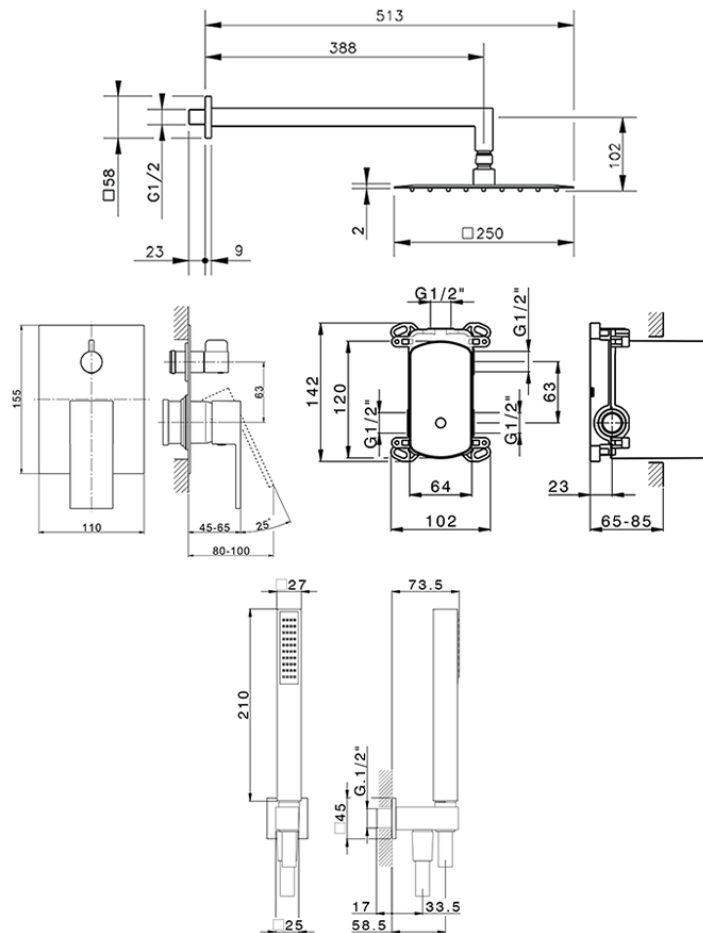

Conjunto ducha monomando empotrado NUOVA EGO\_NE0KM030

NE0KM030

<https://es.huberitalia.com/conjunto-ducha-monomando-empotrado-nuova-ego-ne0km030>

2024-12-22