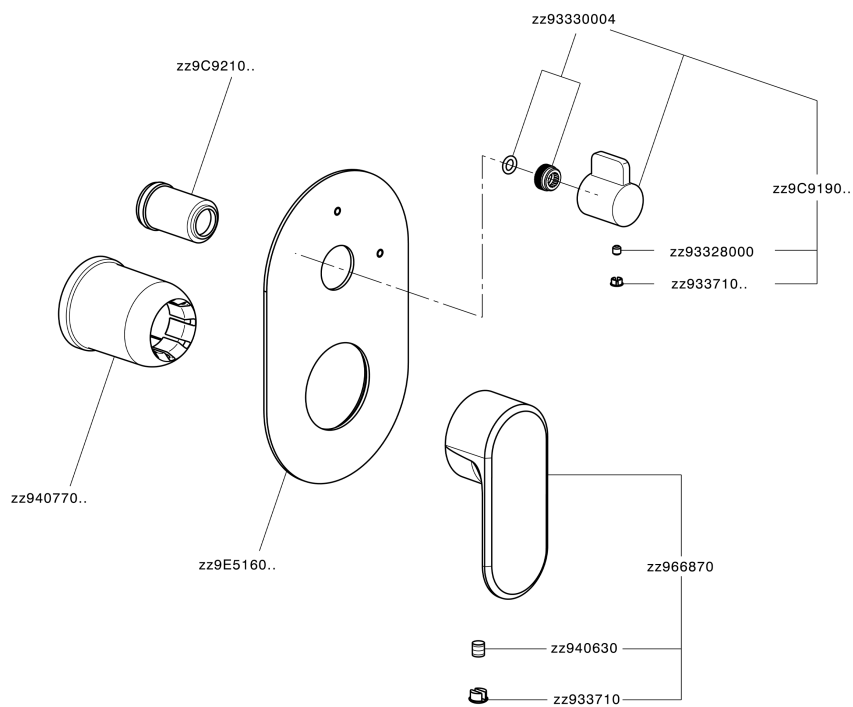

Parte externa monomando empotrado 2 salidas LEVITY_LY002300

LY002300

<https://es.huberitalia.com/parte-externa-monomando-empotrado-2-salidas-levity-ly002300>

Parte empotrada monomando baño/ducha Easy-Box EMPOTRADO_ZB000230

ZB000230 <https://es.huberitalia.com/parte-empotrada-monomando-bano-ducha-easy-box-empotrado-zb000230>

2024-12-31