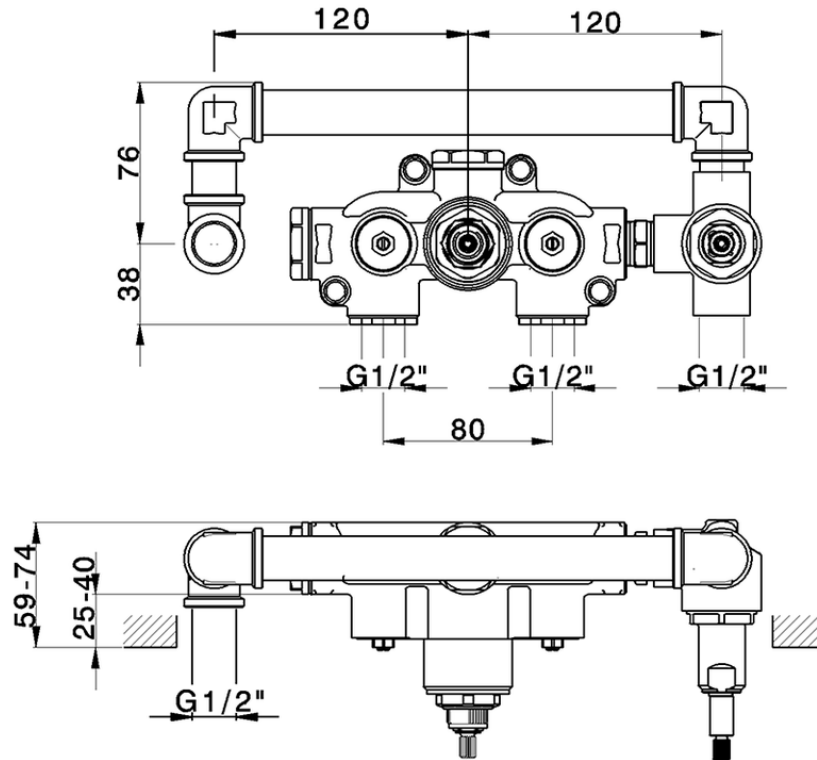

Parte empotrada termostático ducha 2 salidas EMPOTRADO_ZB019340

ZB019340

<https://es.huberitalia.com/parte-empotrada-termostatico-ducha-2-salidas-empotrado-zb019340>

2025-01-31