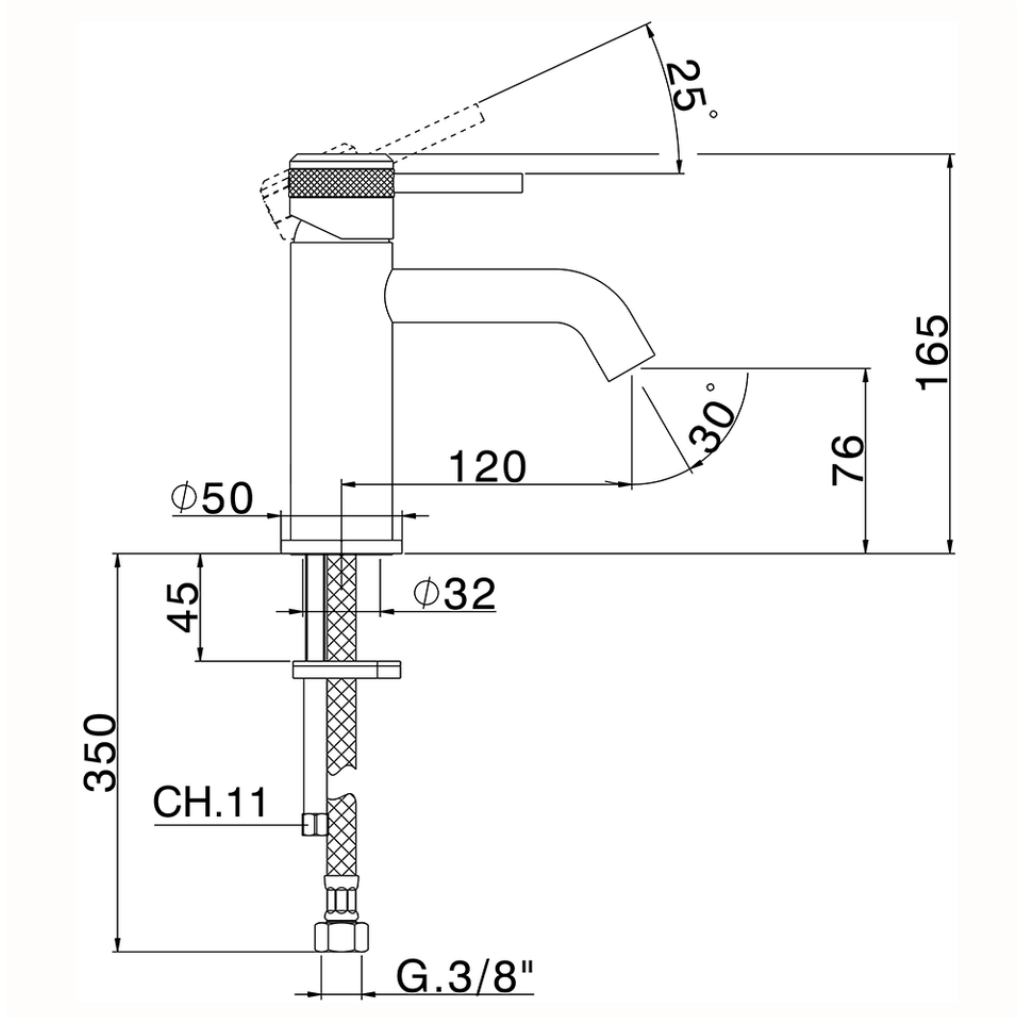

Lavabo monomando CHRONOS_CR001540

CR001540

<https://es.huberitalia.com/lavabo-monomando-chronos-cr001540>

2024-09-19