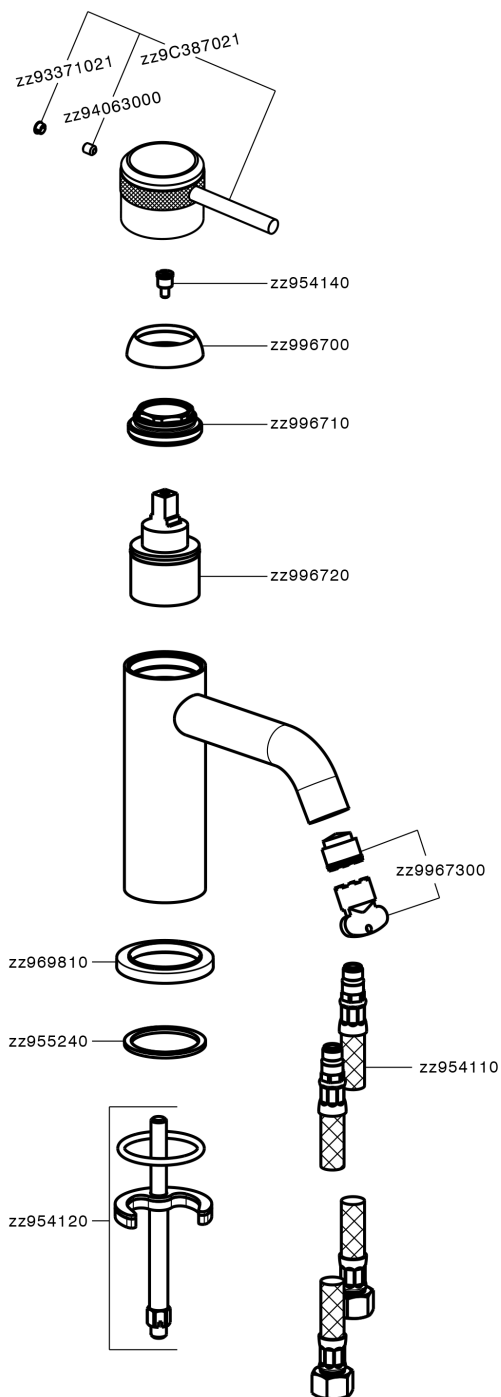

Lavabo monomando CHRONOS_CR001540

CR001540

<https://es.huberitalia.com/lavabo-monomando-chronos-cr001540>

2024-09-19