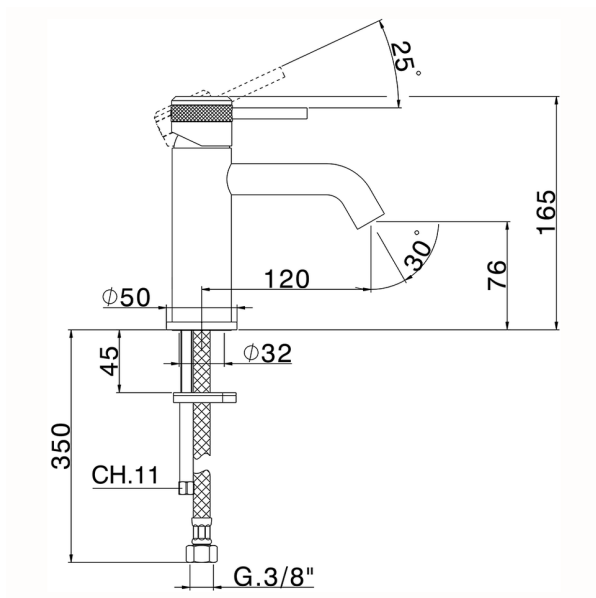

## Lavabo monomando CHRONOS\_CR001540

MODELO **CR001540**

Lavabo monomando, sin desagüe automático, latiguillos acero G.3/8"

ACABADOS DISPONIBLES

-  **21** 21 Cromo
-  **2F** 2F Níquel Cepillado
-  **2Q** 2Q Black Titanium

CARACTERÍSTICAS

Recambio Cartucho **ZZ99672000**

**Cartucho Monomando 35 mm**

### EcoStop

La función EcoStop limita el caudal del agua aproximadamente el 50% de la salida máxima con una leve resistencia en la maneta. Basta con empujar ligeramente más allá de la mitad del tope sólo cuando se requiera la salida máxima de agua. Esto permitirá ahorrar hasta un 50% de agua.