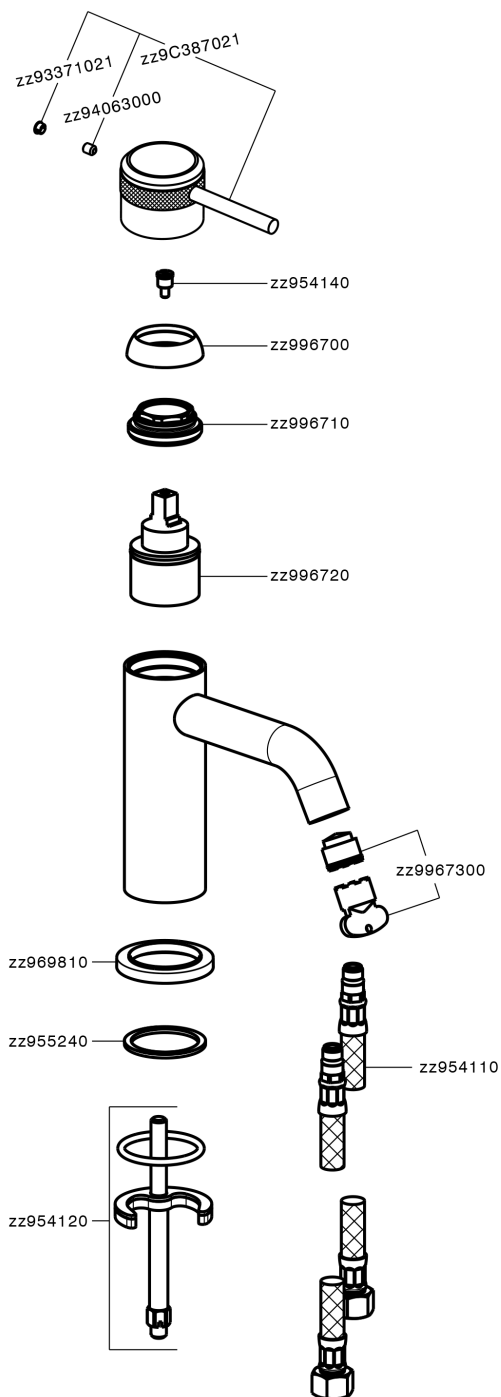

## Lavabo monomando CHRONOS\_CR001540

CR001540

<https://es.huberitalia.com/lavabo-monomando-chronos-cr001540>

2024-09-19