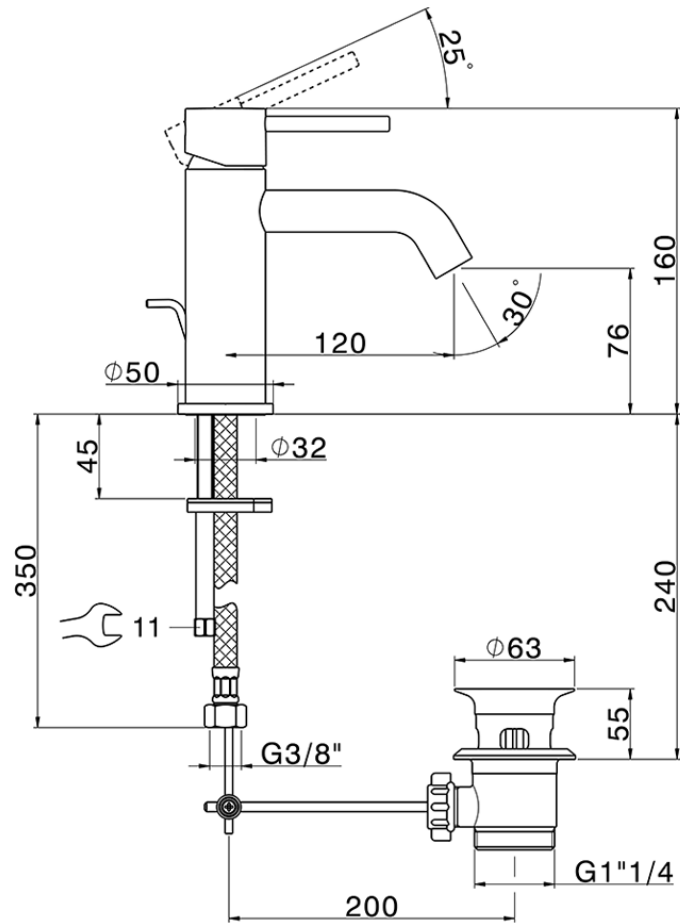

Lavabo monomando NUOVA KIRUNA_K2000510

K2000510

<https://es.huberitalia.com/lavabo-monomando-nuova-kiruna-k2000510>

2026-07-04