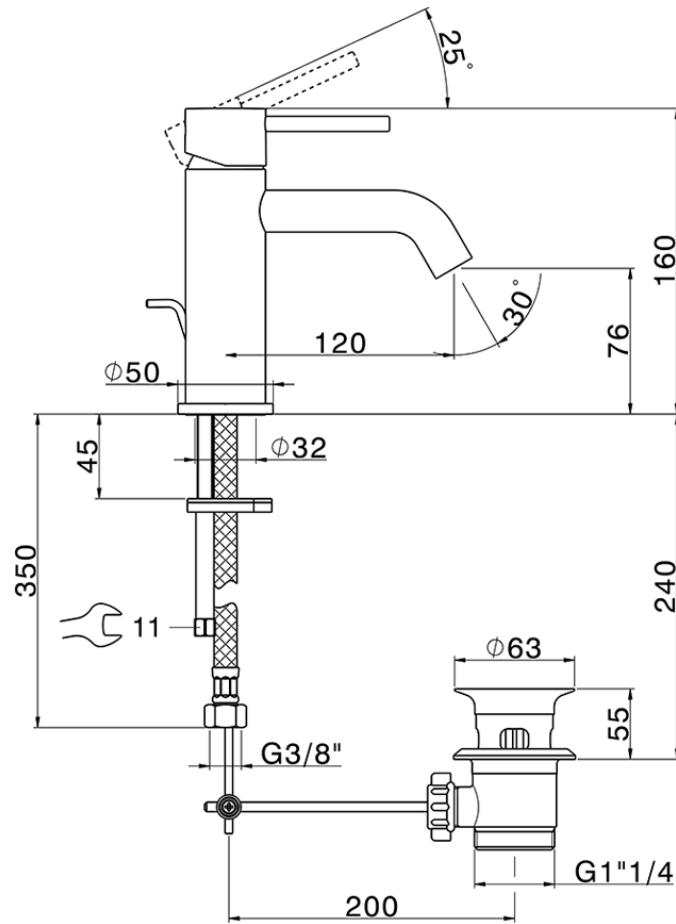

Lavabo monomando NUOVA KIRUNA_K2000510

K2000510

<https://es.huberitalia.com/lavabo-monomando-nuova-kiruna-k2000510>

2026-04-15