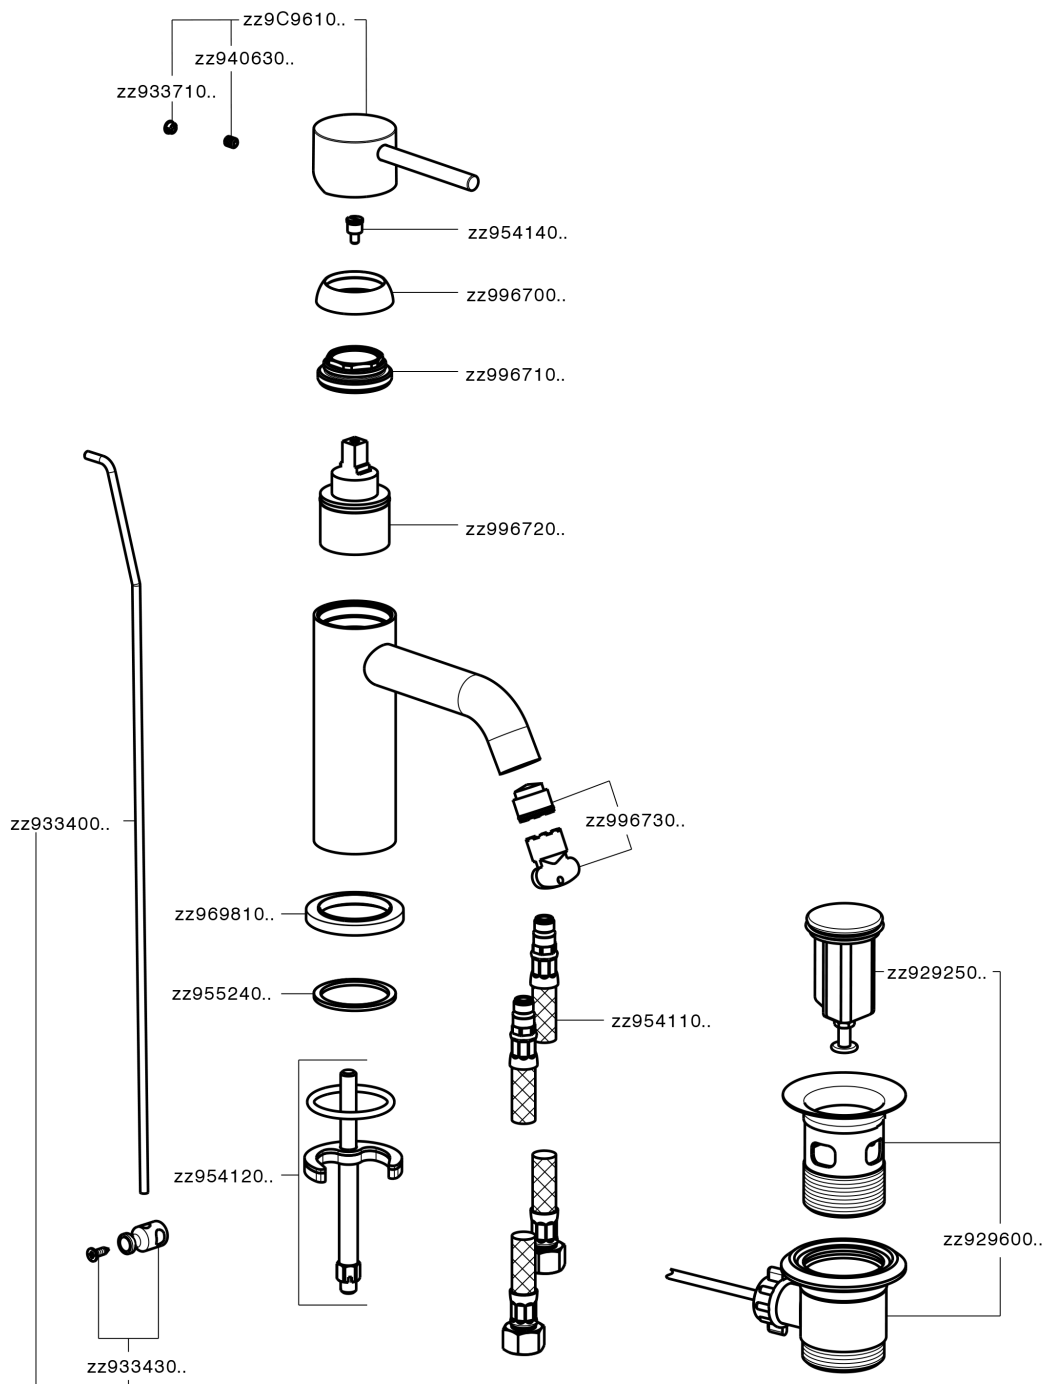

Lavabo monomando NUOVA KIRUNA_K2000510

K2000510

<https://es.huberitalia.com/lavabo-monomando-nuova-kiruna-k2000510>

2026-06-13