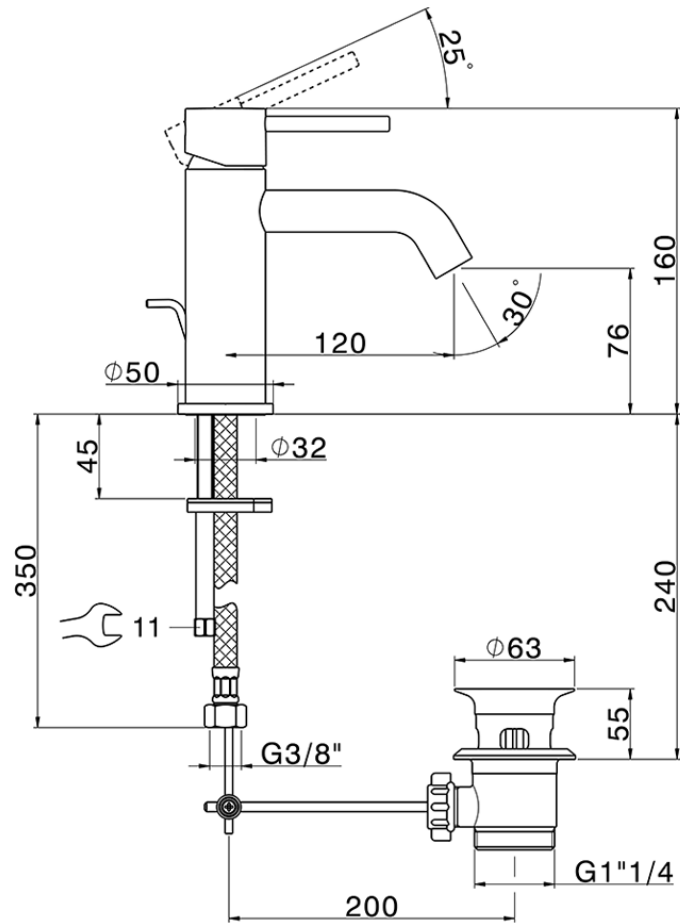

Lavabo monomando NUOVA KIRUNA\_K2000510

K2000510

<https://es.huberitalia.com/lavabo-monomando-nuova-kiruna-k2000510>

2026-06-13