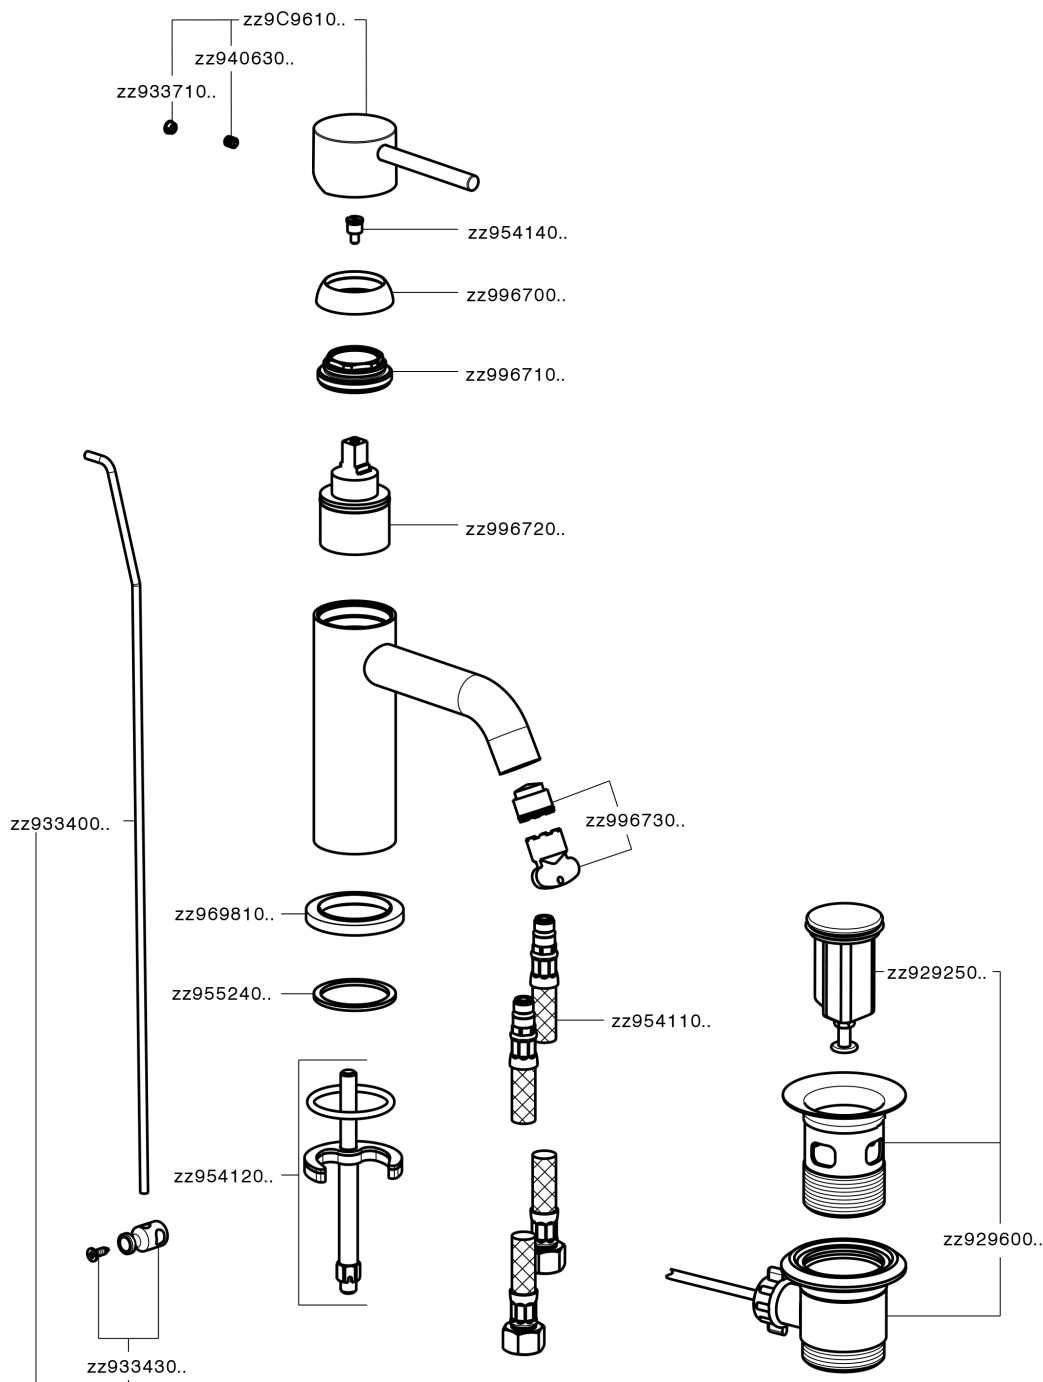

Lavabo monomando NUOVA KIRUNA_K2000510

K2000510

<https://es.huberitalia.com/lavabo-monomando-nuova-kiruna-k2000510>

2026-06-13