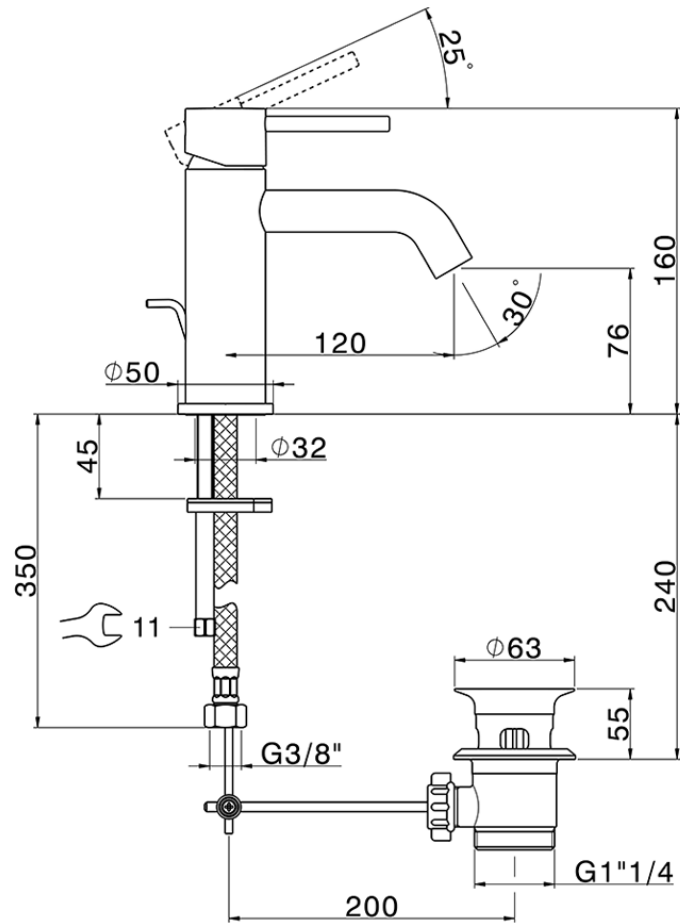

Lavabo monomando NUOVA KIRUNA_K2000510

K2000510

<https://es.huberitalia.com/lavabo-monomando-nuova-kiruna-k2000510>

2026-04-17