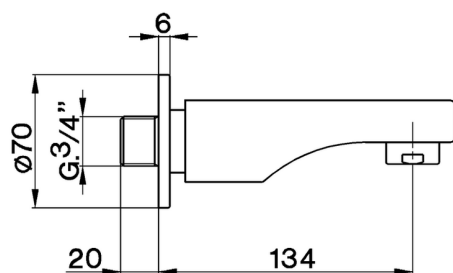

## Caño de erogación COMPLEMENTOS\_ZB000240

MODELO **ZB000240**

Caño de erogación, L.134 mm, conexión 3/4" M

ACABADOS DISPONIBLES

 **21** 21 Cromo

CARACTERÍSTICAS

2024-12-31